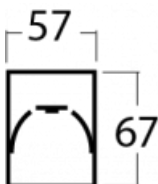

Leuchte

Lina60

04-200K-60GETD/830, W

EPD®

Sie werden das L-Click-System der Lina60 mit direkter Lichtverteilung zu schätzen wissen, das Ihnen effektiv Zeit und Geld spart. Wie das geht? Das Modul wird einfach in das Profil eingeklickt, so dass bei der Montage viel Arbeit eingespart wird. Diese Lösung verhindert auch die direkte Berührung der LED-Technik und verlängert deren Lebensdauer. Neben der hohen Leistung hat die Leuchte auch einen günstigen Preis. Sie findet ihren Einsatz in gewerblichen, sozialen und öffentlichen Räumen.

Technische Zeichnung

Typ der Montage	Aufbauleuchten
Typ der Ausstrahlung	Direkte
Form der Leuchte	Linear
Farbe der Leuchte	Weiss
Material	Aluminium
Lebensdauer	L90/B50 50 000 Stunden
Garantie	5 years
Beschreibung der Leuchte	Aufbauleuchte
Abmessungen	3371 mm × 57 mm × 67 mm
Lichtquelle	LED MODUL
Art der Optik	Opaler Diffusor
Lichtstrom*	6100 lm
Farbtemperatur	3000 K Warm weiss
Leuchtwirkungsgrad	137 lm/W
MacAdam Lichtquelle	2
Farbwiedergabeindex	80
UGR max. X=4H Y=8H, ρ=70,50,20	24.9
Leistungsaufnahme*	44.4 W
Anschluss der Leuchte	Weitere Möglichkeiten vom Dimmen
Elektrische Spannung	220-240V
Frequenz	50/60Hz

 **CE** IP 40

*±10 %

Kurve

Zum Herunterladen

Montageanleitung

Fotografie