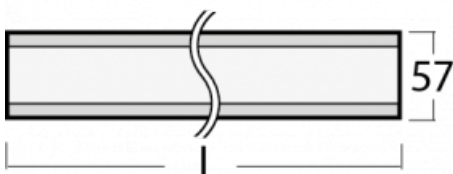

Leuchte

Lina60

04-200K-60GETD/830, W

EPD®

Sie werden das L-Click-System der Lina60 mit direkter Lichtverteilung zu schätzen wissen, das Ihnen effektiv Zeit und Geld spart. Wie das geht? Das Modul wird einfach in das Profil eingeklickt, so dass bei der Montage viel Arbeit eingespart wird. Diese Lösung verhindert auch die direkte Berührung der LED-Technik und verlängert deren Lebensdauer. Neben der hohen Leistung hat die Leuchte auch einen günstigen Preis. Sie findet ihren Einsatz in gewerblichen, sozialen und öffentlichen Räumen.

Technische Zeichnung

Typ der Montage	Aufbauleuchten
Typ der Ausstrahlung	Direkte
Form der Leuchte	Linear
Farbe der Leuchte	Weiss
Material	Aluminium
Lebensdauer	L90/B50 50 000 Stunden
Garantie	5 years
Beschreibung der Leuchte	Aufbauleuchte
Abmessungen	3371 mm × 57 mm × 67 mm
Lichtquelle	LED MODUL
Art der Optik	Opaler Diffusor
Lichtstrom*	6100 lm
Farbtemperatur	3000 K Warm weiss
Leuchtwirkungsgrad	137 lm/W
MacAdam Lichtquelle	2
Farbwiedergabeindex	80
UGR max. X=4H Y=8H, ρ=70,50,20	24.9
Leistungsaufnahme*	44.4 W
Anschluss der Leuchte	Weitere Möglichkeiten vom Dimmen
Elektrische Spannung	220-240V
Frequenz	50/60Hz

 **CE** IP 40

*±10 %

Kurve

Zum Herunterladen

Montageanleitung

Fotografie