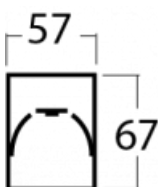

Leuchte

Lina60

04-200K-60GEM/840, W

EPD®

Sie werden das L-Click-System der Lina60 mit direkter Lichtverteilung zu schätzen wissen, das Ihnen effektiv Zeit und Geld spart. Wie das geht? Das Modul wird einfach in das Profil eingeklickt, so dass bei der Montage viel Arbeit eingespart wird. Diese Lösung verhindert auch die direkte Berührung der LED-Technik und verlängert deren Lebensdauer. Neben der hohen Leistung hat die Leuchte auch einen günstigen Preis. Sie findet ihren Einsatz in gewerblichen, sozialen und öffentlichen Räumen.

Technische Zeichnung

Typ der Montage	Aufbauleuchten
Typ der Ausstrahlung	Direkte
Form der Leuchte	Linear
Farbe der Leuchte	Weiss
Material	Aluminium
Lebensdauer	L90/B50 50 000 Stunden
Garantie	5 years
Beschreibung der Leuchte	Aufbauleuchte
Abmessungen	3371 mm × 57 mm × 67 mm
Lichtquelle	LED MODUL
Art der Optik	Opaler Diffusor
Lichtstrom*	6410 lm
Farbtemperatur	4000 K Kalt weiss
Leuchtwirkungsgrad	144 lm/W
MacAdam Lichtquelle	2
Farbwiedergabeindex	80
UGR max. X=4H Y=8H, ρ=70,50,20	25.1
Leistungsaufnahme*	44.4 W
Anschluss der Leuchte	ON/OFF 1 Stunde
Elektrische Spannung	220-240V
Frequenz	50/60Hz

 CE IP 40

*±10 %

Kurve

Zum Herunterladen

Montageanleitung

Fotografie