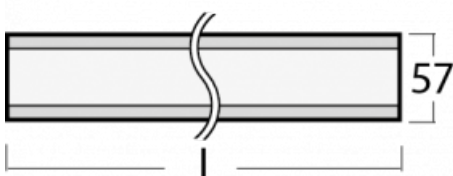

Leuchte

Lina60

04-200K-60GEM/840, W

EPD®

Sie werden das L-Click-System der Lina60 mit direkter Lichtverteilung zu schätzen wissen, das Ihnen effektiv Zeit und Geld spart. Wie das geht? Das Modul wird einfach in das Profil eingeklickt, so dass bei der Montage viel Arbeit eingespart wird. Diese Lösung verhindert auch die direkte Berührung der LED-Technik und verlängert deren Lebensdauer. Neben der hohen Leistung hat die Leuchte auch einen günstigen Preis. Sie findet ihren Einsatz in gewerblichen, sozialen und öffentlichen Räumen.

Technische Zeichnung

Typ der Montage	Aufbauleuchten
Typ der Ausstrahlung	Direkte
Form der Leuchte	Linear
Farbe der Leuchte	Weiss
Material	Aluminium
Lebensdauer	L90/B50 50 000 Stunden
Garantie	5 years
Beschreibung der Leuchte	Aufbauleuchte
Abmessungen	3371 mm × 57 mm × 67 mm
Lichtquelle	LED MODUL
Art der Optik	Opaler Diffusor
Lichtstrom*	6410 lm
Farbtemperatur	4000 K Kalt weiss
Leuchtwirkungsgrad	144 lm/W
MacAdam Lichtquelle	2
Farbwiedergabeindex	80
UGR max. X=4H Y=8H, ρ=70,50,20	25.1
Leistungsaufnahme*	44.4 W
Anschluss der Leuchte	ON/OFF 1 Stunde
Elektrische Spannung	220-240V
Frequenz	50/60Hz

 CE IP 40

*±10 %

Kurve

Zum Herunterladen

Montageanleitung

Fotografie