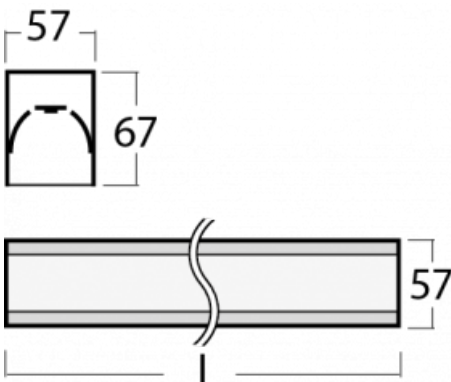

Leuchte

Lina60

04-200K-60GEM/840, B

EPD®

Sie werden das L-Click-System der Lina60 mit direkter Lichtverteilung zu schätzen wissen, das Ihnen effektiv Zeit und Geld spart. Wie das geht? Das Modul wird einfach in das Profil eingeklickt, so dass bei der Montage viel Arbeit eingespart wird. Diese Lösung verhindert auch die direkte Berührung der LED-Technik und verlängert deren Lebensdauer. Neben der hohen Leistung hat die Leuchte auch einen günstigen Preis. Sie findet ihren Einsatz in gewerblichen, sozialen und öffentlichen Räumen.

Technische Zeichnung

Typ der Montage	Aufbauleuchten
Typ der Ausstrahlung	Direkte
Form der Leuchte	Linear
Farbe der Leuchte	Schwarz
Material	Aluminium
Lebensdauer	L90/B50 50 000 Stunden
Garantie	60 Monate
Beschreibung der Leuchte	Aufbauleuchte
Abmessungen	3371 mm × 57 mm × 67 mm
Lichtquelle	LED MODUL
Art der Optik	Opaler Diffusor
Lichtstrom	6410 lm ± 10 %
Farbtemperatur	4000 K Kalt weiss
Leuchtwirkungsgrad	144 lm/W
MacAdam Lichtquelle	2
Farbwiedergabeindex	80
UGR max. X=4H Y=8H, ρ=70,50,20	25.1
Leistungsaufnahme	44.4 W ± 10 %
Anschluss der Leuchte	EVG und Notlicht 1 Stunde
Elektrische Spannung	220-240V
Frequenz	50/60Hz

Kurve

Zum Herunterladen

Montageanleitung

Fotografie