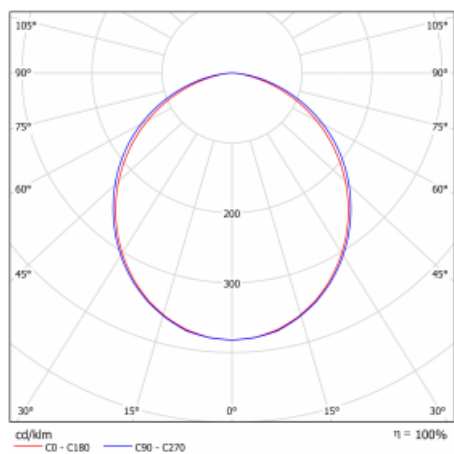

Leuchte

Lina60

04-200K-60GEE/830, S

EPD®

Sie werden das L-Click-System der Lina60 mit direkter Lichtverteilung zu schätzen wissen, das Ihnen effektiv Zeit und Geld spart. Wie das geht? Das Modul wird einfach in das Profil eingeklickt, so dass bei der Montage viel Arbeit eingespart wird. Diese Lösung verhindert auch die direkte Berührung der LED-Technik und verlängert deren Lebensdauer. Neben der hohen Leistung hat die Leuchte auch einen günstigen Preis. Sie findet ihren Einsatz in gewerblichen, sozialen und öffentlichen Räumen.

Technische Zeichnung

Typ der Montage	Aufbauleuchten
Typ der Ausstrahlung	Direkte
Form der Leuchte	Linear
Farbe der Leuchte	Silber
Material	Aluminium
Lebensdauer	L90/B50 50 000 Stunden
Garantie	5 years
Beschreibung der Leuchte	Aufbauleuchte
Abmessungen	3371 mm × 57 mm × 67 mm
Gewicht	8 kg
Lichtquelle	LED MODUL
Art der Optik	Opaler Diffusor
Lichtstrom*	6100 lm
Farbtemperatur	3000 K Warm weiss
Leuchtwirkungsgrad	137 lm/W
MacAdam Lichtquelle	2
Farbwiedergabeindex	80
UGR max. X=4H Y=8H, ρ=70,50,20	24.9

Kurve

Leistungsaufnahme* 44.4 W

Anschluss der Leuchte ON/OFF

Elektrische Spannung 220-240V

Frequenz 50/60Hz

⊕ CE  IP 40

*±10 %

Zum Herunterladen