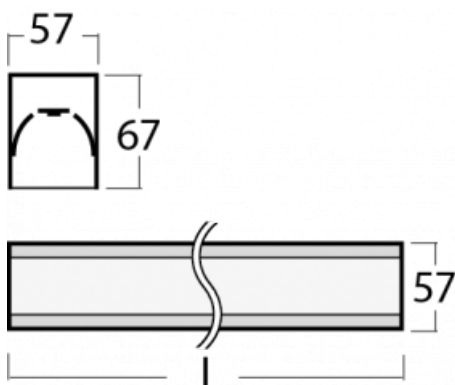

Leuchte

Lina60

04-200K-40GEM/840, W

EPD®

Sie werden das L-Click-System der Lina60 mit direkter Lichtverteilung zu schätzen wissen, das Ihnen effektiv Zeit und Geld spart. Wie das geht? Das Modul wird einfach in das Profil eingeklickt, so dass bei der Montage viel Arbeit eingespart wird. Diese Lösung verhindert auch die direkte Berührung der LED-Technik und verlängert deren Lebensdauer. Neben der hohen Leistung hat die Leuchte auch einen günstigen Preis. Sie findet ihren Einsatz in gewerblichen, sozialen und öffentlichen Räumen.

Technische Zeichnung

Typ der Montage	Aufbauleuchten
Typ der Ausstrahlung	Direkte
Form der Leuchte	Linear
Farbe der Leuchte	Weiss
Material	Aluminium
Lebensdauer	L90/B50 50 000 Stunden
Garantie	5 years
Beschreibung der Leuchte	Aufbauleuchte
Abmessungen	2249 mm × 57 mm × 67 mm
Lichtquelle	LED MODUL
Art der Optik	Opaler Diffusor
Lichtstrom*	4270 lm
Farbtemperatur	4000 K Kalt weiss
Leuchtwirkungsgrad	144 lm/W
MacAdam Lichtquelle	2
Farbwiedergabeindex	80
UGR max. X=4H Y=8H, ρ=70,50,20	25.1
Leistungsaufnahme*	29.6 W
Anschluss der Leuchte	ON/OFF 1 Stunde
Elektrische Spannung	220-240V
Frequenz	50/60Hz

  IP 40

*±10 %

Kurve

Zum Herunterladen

Montageanleitung

Fotografie