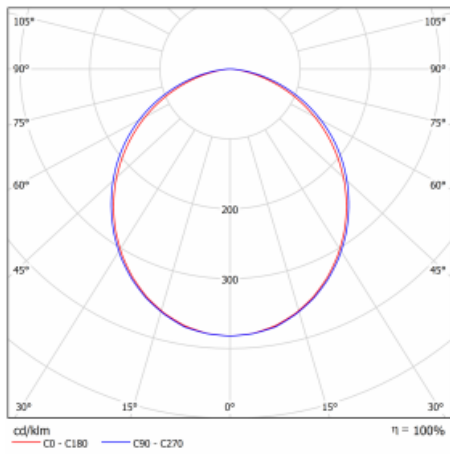

Leuchte

Lina60

04-200K-40GEE/830, S

EPD®

Sie werden das L-Click-System der Lina60 mit direkter Lichtverteilung zu schätzen wissen, das Ihnen effektiv Zeit und Geld spart. Wie das geht? Das Modul wird einfach in das Profil eingeklickt, so dass bei der Montage viel Arbeit eingespart wird. Diese Lösung verhindert auch die direkte Berührung der LED-Technik und verlängert deren Lebensdauer. Neben der hohen Leistung hat die Leuchte auch einen günstigen Preis. Sie findet ihren Einsatz in gewerblichen, sozialen und öffentlichen Räumen.

Technische Zeichnung

Typ der Montage	Aufbauleuchten
Typ der Ausstrahlung	Direkte
Form der Leuchte	Linear
Farbe der Leuchte	Silber
Material	Aluminium
Lebensdauer	L90/B50 50 000 Stunden
Garantie	5 years
Beschreibung der Leuchte	Aufbauleuchte
Abmessungen	2249 mm × 57 mm × 67 mm
Gewicht	5.4 kg
Lichtquelle	LED MODUL
Art der Optik	Opaler Diffusor
Lichtstrom*	4060 lm
Farbtemperatur	3000 K Warm weiss
Leuchtwirkungsgrad	137 lm/W
MacAdam Lichtquelle	2
Farbwiedergabeindex	80
UGR max. X=4H Y=8H, ρ=70,50,20	24.9

Kurve

Leistungsaufnahme* 29.6 W

Anschluss der Leuchte ON/OFF

Elektrische Spannung 220-240V

Frequenz 50/60Hz

⊕ CE  IP 40

*±10 %

Zum Herunterladen