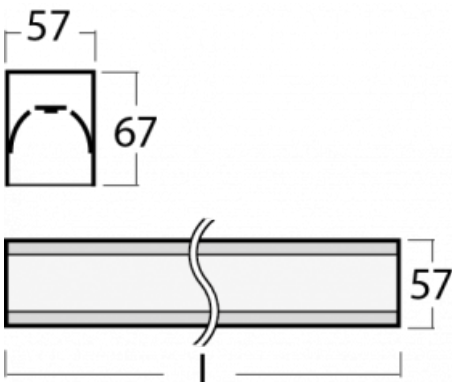

Leuchte

Lina60

04-200K-35GGM3/830, W

EPD®

Sie werden das L-Click-System der Lina60 mit direkter Lichtverteilung zu schätzen wissen, das Ihnen effektiv Zeit und Geld spart. Wie das geht? Das Modul wird einfach in das Profil eingeklickt, so dass bei der Montage viel Arbeit eingespart wird. Diese Lösung verhindert auch die direkte Berührung der LED-Technik und verlängert deren Lebensdauer. Neben der hohen Leistung hat die Leuchte auch einen günstigen Preis. Sie findet ihren Einsatz in gewerblichen, sozialen und öffentlichen Räumen.

Technische Zeichnung

Typ der Montage	Aufbauleuchten
Typ der Ausstrahlung	Direkte
Form der Leuchte	Linear
Farbe der Leuchte	Weiss
Material	Aluminium
Lebensdauer	L90/B50 50 000 Stunden
Garantie	5 years
Beschreibung der Leuchte	Aufbauleuchte
Abmessungen	1969 mm × 57 mm × 67 mm
Lichtquelle	LED MODUL
Art der Optik	Opaler Diffusor
Lichtstrom*	5450 lm
Farbtemperatur	3000 K Warm weiss
Leuchtwirkungsgrad	126 lm/W
MacAdam Lichtquelle	2
Farbwiedergabeindex	80
UGR max. X=4H Y=8H, ρ=70,50,20	26.4
Leistungsaufnahme*	43.4 W
Anschluss der Leuchte	ON/OFF 3 Stunde
Elektrische Spannung	220-240V
Frequenz	50/60Hz

*±10 %

Kurve

Zum Herunterladen

Montageanleitung

Fotografie