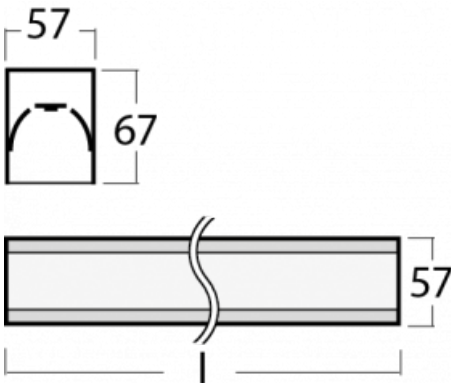

Leuchte

Lina60

04-200K-35GEM3/830, B

EPD®

Sie werden das L-Click-System der Lina60 mit direkter Lichtverteilung zu schätzen wissen, das Ihnen effektiv Zeit und Geld spart. Wie das geht? Das Modul wird einfach in das Profil eingeklickt, so dass bei der Montage viel Arbeit eingespart wird. Diese Lösung verhindert auch die direkte Berührung der LED-Technik und verlängert deren Lebensdauer. Neben der hohen Leistung hat die Leuchte auch einen günstigen Preis. Sie findet ihren Einsatz in gewerblichen, sozialen und öffentlichen Räumen.

Technische Zeichnung

Typ der Montage	Aufbauleuchten
Typ der Ausstrahlung	Direkte
Form der Leuchte	Linear
Farbe der Leuchte	Schwarz
Material	Aluminium
Lebensdauer	L90/B50 50 000 Stunden
Garantie	60 Monate
Beschreibung der Leuchte	Aufbauleuchte
Abmessungen	1969 mm × 57 mm × 67 mm
Lichtquelle	LED MODUL
Art der Optik	Opaler Diffusor
Lichtstrom	3560 lm ± 10 %
Farbtemperatur	3000 K Warm weiss
Leuchtwirkungsgrad	137 lm/W
MacAdam Lichtquelle	2
Farbwiedergabeindex	80
UGR max. X=4H Y=8H, ρ=70,50,20	24.9
Leistungsaufnahme	25.9 W ± 10 %
Anschluss der Leuchte	EVG und Notlicht 3 Stunden
Elektrische Spannung	220-240V
Frequenz	50/60Hz

Kurve

Zum Herunterladen

Montageanleitung

Fotografie