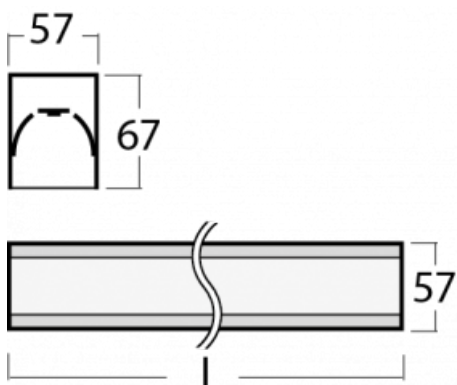

# Lina60

04-200K-30GEM3/830, W

EPD®

Sie werden das L-Click-System der Lina60 mit direkter Lichtverteilung zu schätzen wissen, das Ihnen effektiv Zeit und Geld spart. Wie das geht? Das Modul wird einfach in das Profil eingeklickt, so dass bei der Montage viel Arbeit eingespart wird. Diese Lösung verhindert auch die direkte Berührung der LED-Technik und verlängert deren Lebensdauer. Neben der hohen Leistung hat die Leuchte auch einen günstigen Preis. Sie findet ihren Einsatz in gewerblichen, sozialen und öffentlichen Räumen.

## Technische Zeichnung

Typ der Montage	Aufbauleuchten
Typ der Ausstrahlung	Direkte
Form der Leuchte	Linear
Farbe der Leuchte	Weiss
Material	Aluminium
Lebensdauer	L90/B50 50 000 Stunden
Garantie	5 years
Beschreibung der Leuchte	Aufbauleuchte
Abmessungen	1688 mm × 57 mm × 67 mm
Lichtquelle	LED MODUL
Art der Optik	Opaler Diffusor
Lichtstrom*	3050 lm
Farbtemperatur	3000 K Warm weiss
Leuchtwirkungsgrad	137 lm/W
MacAdam Lichtquelle	2
Farbwiedergabeindex	80
UGR max. X=4H Y=8H, ρ=70,50,20	24.9
Leistungsaufnahme*	22.2 W
Anschluss der Leuchte	ON/OFF 3 Stunde
Elektrische Spannung	220-240V
Frequenz	50/60Hz