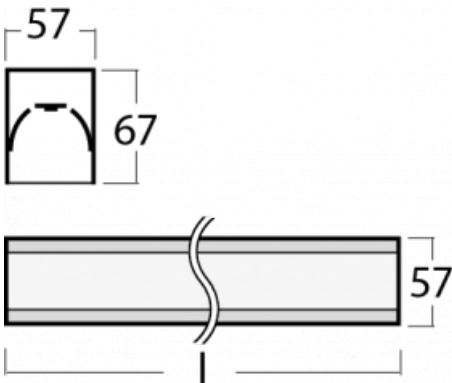

## Technische Zeichnung

|                                   |                         |
|-----------------------------------|-------------------------|
| Typ der Montage                   | Aufbauleuchten          |
| Typ der Ausstrahlung              | Direkte                 |
| Form der Leuchte                  | Linear                  |
| Farbe der Leuchte                 | Silber                  |
| Material                          | Aluminium               |
| Lebensdauer                       | L90/B50 50 000 Stunden  |
| Garantie                          | 5 years                 |
| Beschreibung der Leuchte          | Aufbauleuchte           |
| Abmessungen                       | 1408 mm × 57 mm × 67 mm |
| Lichtquelle                       | LED MODUL               |
| Art der Optik                     | Opaler Diffusor         |
| Lichtstrom*                       | 2540 lm                 |
| Farbtemperatur                    | 3000 K Warm weiss       |
| Leuchtwirkungsgrad                | 137 lm/W                |
| MacAdam Lichtquelle               | 2                       |
| Farbwiedergabeindex               | 80                      |
| UGR max. X=4H<br>Y=8H, ρ=70,50,20 | 24.2                    |
| Leistungsaufnahme*                | 18.5 W                  |
| Anschluss der Leuchte             | ON/OFF 3 Stunde         |
| Elektrische Spannung              | 220-240V                |
| Frequenz                          | 50/60Hz                 |