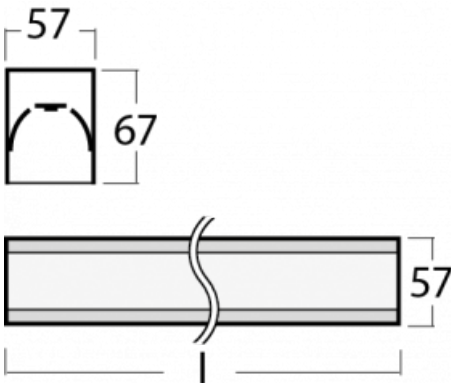

Leuchte

Lina60

04-200K-15GEE/830, W

EPD®

Sie werden das L-Click-System der Lina60 mit direkter Lichtverteilung zu schätzen wissen, das Ihnen effektiv Zeit und Geld spart. Wie das geht? Das Modul wird einfach in das Profil eingeklickt, so dass bei der Montage viel Arbeit eingespart wird. Diese Lösung verhindert auch die direkte Berührung der LED-Technik und verlängert deren Lebensdauer. Neben der hohen Leistung hat die Leuchte auch einen günstigen Preis. Sie findet ihren Einsatz in gewerblichen, sozialen und öffentlichen Räumen.

Technische Zeichnung

Typ der Montage	Aufbauleuchten
Typ der Ausstrahlung	Direkte
Form der Leuchte	Linear
Farbe der Leuchte	Weiss
Material	Aluminium
Lebensdauer	L90/B50 50 000 Stunden
Garantie	5 years
Beschreibung der Leuchte	Aufbauleuchte
Abmessungen	847 mm × 57 mm × 67 mm
Gewicht	2.2 kg
Lichtquelle	LED MODUL
Art der Optik	Opaler Diffusor
Lichtstrom*	1520 lm
Farbtemperatur	3000 K Warm weiss
Leuchtwirkungsgrad	137 lm/W
MacAdam Lichtquelle	2
Farbwiedergabeindex	80
UGR max. X=4H Y=8H, ρ=70,50,20	24.9

Kurve

Leistungsaufnahme* 11.1 W

Anschluss der Leuchte ON/OFF

Elektrische Spannung 220-240V

Frequenz 50/60Hz

⊕ CE  IP 40

*±10 %

Zum Herunterladen

Montageanleitung

Fotografie