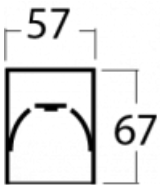

**Technische Zeichnung**

Typ der Montage	Aufbauleuchten
Typ der Ausstrahlung	Direkte
Form der Leuchte	Linear
Farbe der Leuchte	Weiss
Material	Aluminium
Lebensdauer	L90/B50 50 000 Stunden
Garantie	5 years
Beschreibung der Leuchte	Aufbauleuchte
Abmessungen	4493 mm × 57 mm × 67 mm
Lichtquelle	LED MODUL
Art der Optik	Mikroprismatische Optik
Lichtstrom*	10910 lm
Farbtemperatur	4000 K Kalt weiss
Leuchtwirkungsgrad	110 lm/W
MacAdam Lichtquelle	2
Farbwiedergabeindex	80
UGR max. X=4H Y=8H, ρ=70,50,20	22.1
Leistungsaufnahme*	99.2 W
Anschluss der Leuchte	ON/OFF 3 Stunde
Elektrische Spannung	220-240V
Frequenz	50/60Hz