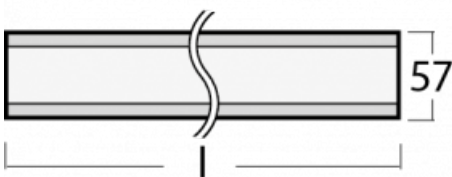

# Lina60

04-200I-80GGM3/840, W

**EPD®**

Sie werden das L-Click-System der Lina60 mit direkter Lichtverteilung zu schätzen wissen, das Ihnen effektiv Zeit und Geld spart. Wie das geht? Das Modul wird einfach in das Profil eingeklickt, so dass bei der Montage viel Arbeit eingespart wird. Diese Lösung verhindert auch die direkte Berührung der LED-Technik und verlängert deren Lebensdauer. Neben der hohen Leistung hat die Leuchte auch einen günstigen Preis. Sie findet ihren Einsatz in gewerblichen, sozialen und öffentlichen Räumen.

**Technische Zeichnung**

Typ der Montage	Aufbauleuchten
Typ der Ausstrahlung	Direkte
Form der Leuchte	Linear
Farbe der Leuchte	Weiss
Material	Aluminium
Lebensdauer	L90/B50 50 000 Stunden
Garantie	5 years
Beschreibung der Leuchte	Aufbauleuchte
Abmessungen	4493 mm × 57 mm × 67 mm
Lichtquelle	LED MODUL
Art der Optik	Mikroprismatische Optik
Lichtstrom*	10910 lm
Farbtemperatur	4000 K Kalt weiss
Leuchtwirkungsgrad	110 lm/W
MacAdam Lichtquelle	2
Farbwiedergabeindex	80
UGR max. X=4H Y=8H, ρ=70,50,20	22.1
Leistungsaufnahme*	99.2 W
Anschluss der Leuchte	ON/OFF 3 Stunde
Elektrische Spannung	220-240V
Frequenz	50/60Hz