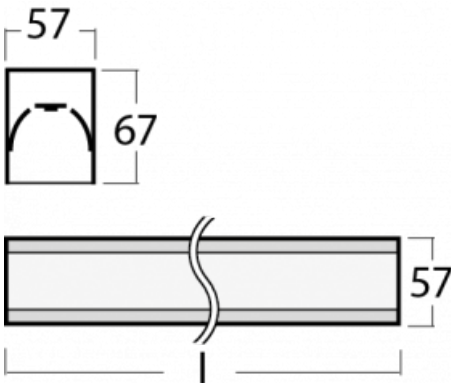

Leuchte

Lina60

04-200I-80GGM3/840, S

EPD®

Sie werden das L-Click-System der Lina60 mit direkter Lichtverteilung zu schätzen wissen, das Ihnen effektiv Zeit und Geld spart. Wie das geht? Das Modul wird einfach in das Profil eingeklickt, so dass bei der Montage viel Arbeit eingespart wird. Diese Lösung verhindert auch die direkte Berührung der LED-Technik und verlängert deren Lebensdauer. Neben der hohen Leistung hat die Leuchte auch einen günstigen Preis. Sie findet ihren Einsatz in gewerblichen, sozialen und öffentlichen Räumen.

Technische Zeichnung

Typ der Montage	Aufbauleuchten
Typ der Ausstrahlung	Direkte
Form der Leuchte	Linear
Farbe der Leuchte	Silber
Material	Aluminium
Lebensdauer	L90/B50 50 000 Stunden
Garantie	5 years
Beschreibung der Leuchte	Aufbauleuchte
Abmessungen	4493 mm × 57 mm × 67 mm
Lichtquelle	LED MODUL
Art der Optik	Mikroprismatische Optik
Lichtstrom*	10910 lm
Farbtemperatur	4000 K Kalt weiss
Leuchtwirkungsgrad	110 lm/W
MacAdam Lichtquelle	2
Farbwiedergabeindex	80
UGR max. X=4H Y=8H, ρ=70,50,20	22.1
Leistungsaufnahme*	99.2 W
Anschluss der Leuchte	ON/OFF 3 Stunde
Elektrische Spannung	220-240V
Frequenz	50/60Hz

*±10 %

Kurve

Zum Herunterladen

Montageanleitung

Fotografie