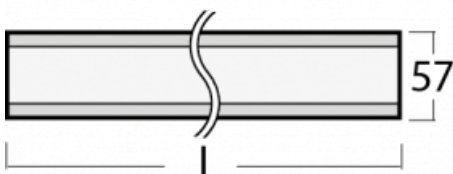

Leuchte

Lina60

04-200I-80GGM3/840, B

EPD®

Sie werden das L-Click-System der Lina60 mit direkter Lichtverteilung zu schätzen wissen, das Ihnen effektiv Zeit und Geld spart. Wie das geht? Das Modul wird einfach in das Profil eingeklickt, so dass bei der Montage viel Arbeit eingespart wird. Diese Lösung verhindert auch die direkte Berührung der LED-Technik und verlängert deren Lebensdauer. Neben der hohen Leistung hat die Leuchte auch einen günstigen Preis. Sie findet ihren Einsatz in gewerblichen, sozialen und öffentlichen Räumen.

Technische Zeichnung

Typ der Montage	Aufbauleuchten
Typ der Ausstrahlung	Direkte
Form der Leuchte	Linear
Farbe der Leuchte	Schwarz
Material	Aluminium
Lebensdauer	L90/B50 50 000 Stunden
Garantie	60 Monate
Beschreibung der Leuchte	Aufbauleuchte
Abmessungen	4493 mm × 57 mm × 67 mm
Lichtquelle	LED MODUL
Art der Optik	Mikroprismatische Optik
Lichtstrom	10910 lm ± 10 %
Farbtemperatur	4000 K Kalt weiss
Leuchtwirkungsgrad	110 lm/W
MacAdam Lichtquelle	2
Farbwiedergabeindex	80
UGR max. X=4H Y=8H, ρ=70,50,20	22.1
Leistungsaufnahme	99.2 W ± 10 %
Anschluss der Leuchte	EVG und Notlicht 3 Stunden
Elektrische Spannung	220-240V
Frequenz	50/60Hz