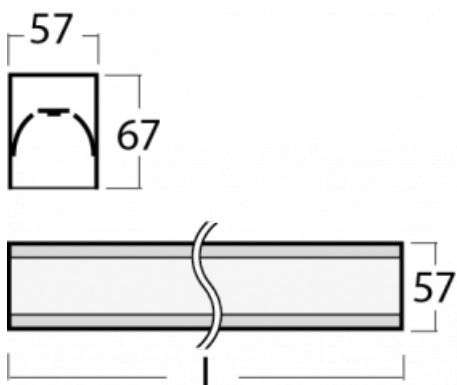

Leuchte

Lina60

04-200I-80GGM3/840, B

EPD®

Sie werden das L-Click-System der Lina60 mit direkter Lichtverteilung zu schätzen wissen, das Ihnen effektiv Zeit und Geld spart. Wie das geht? Das Modul wird einfach in das Profil eingeklickt, so dass bei der Montage viel Arbeit eingespart wird. Diese Lösung verhindert auch die direkte Berührung der LED-Technik und verlängert deren Lebensdauer. Neben der hohen Leistung hat die Leuchte auch einen günstigen Preis. Sie findet ihren Einsatz in gewerblichen, sozialen und öffentlichen Räumen.

Technische Zeichnung

Typ der Montage	Aufbauleuchten
Typ der Ausstrahlung	Direkte
Form der Leuchte	Linear
Farbe der Leuchte	Schwarz
Material	Aluminium
Lebensdauer	L90/B50 50 000 Stunden
Garantie	5 years
Beschreibung der Leuchte	Aufbauleuchte
Abmessungen	4493 mm × 57 mm × 67 mm
Lichtquelle	LED MODUL
Art der Optik	Mikroprismatische Optik
Lichtstrom*	10910 lm
Farbtemperatur	4000 K Kalt weiss
Leuchtwirkungsgrad	110 lm/W
MacAdam Lichtquelle	2
Farbwiedergabeindex	80
UGR max. X=4H Y=8H, ρ=70,50,20	22.1
Leistungsaufnahme*	99.2 W
Anschluss der Leuchte	ON/OFF 3 Stunde
Elektrische Spannung	220-240V
Frequenz	50/60Hz

  IP 40

*±10 %

Kurve

Zum Herunterladen

Montageanleitung

Fotografie