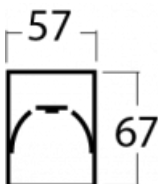

Leuchte

Lina60

04-200I-80GGM3/840, B

EPD®

Sie werden das L-Click-System der Lina60 mit direkter Lichtverteilung zu schätzen wissen, das Ihnen effektiv Zeit und Geld spart. Wie das geht? Das Modul wird einfach in das Profil eingeklickt, so dass bei der Montage viel Arbeit eingespart wird. Diese Lösung verhindert auch die direkte Berührung der LED-Technik und verlängert deren Lebensdauer. Neben der hohen Leistung hat die Leuchte auch einen günstigen Preis. Sie findet ihren Einsatz in gewerblichen, sozialen und öffentlichen Räumen.

Technische Zeichnung

Typ der Montage	Aufbauleuchten
Typ der Ausstrahlung	Direkte
Form der Leuchte	Linear
Farbe der Leuchte	Schwarz
Material	Aluminium
Lebensdauer	L90/B50 50 000 Stunden
Garantie	60 Monate
Beschreibung der Leuchte	Aufbauleuchte
Abmessungen	4493 mm × 57 mm × 67 mm
Lichtquelle	LED MODUL
Art der Optik	Mikroprismatische Optik
Lichtstrom	10910 lm ± 10 %
Farbtemperatur	4000 K Kalt weiss
Leuchtwirkungsgrad	110 lm/W
MacAdam Lichtquelle	2
Farbwiedergabeindex	80
UGR max. X=4H Y=8H, ρ=70,50,20	22.1
Leistungsaufnahme	99.2 W ± 10 %
Anschluss der Leuchte	EVG und Notlicht 3 Stunden
Elektrische Spannung	220-240V
Frequenz	50/60Hz

⊕ CE IP 40

Kurve

Zum Herunterladen

Montageanleitung

Fotografie