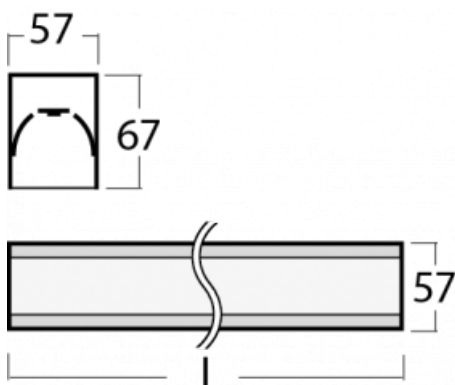

Leuchte

Lina60

04-200I-80GGM3/830, W

EPD®

Sie werden das L-Click-System der Lina60 mit direkter Lichtverteilung zu schätzen wissen, das Ihnen effektiv Zeit und Geld spart. Wie das geht? Das Modul wird einfach in das Profil eingeklickt, so dass bei der Montage viel Arbeit eingespart wird. Diese Lösung verhindert auch die direkte Berührung der LED-Technik und verlängert deren Lebensdauer. Neben der hohen Leistung hat die Leuchte auch einen günstigen Preis. Sie findet ihren Einsatz in gewerblichen, sozialen und öffentlichen Räumen.

Technische Zeichnung

Typ der Montage	Aufbauleuchten
Typ der Ausstrahlung	Direkte
Form der Leuchte	Linear
Farbe der Leuchte	Weiss
Material	Aluminium
Lebensdauer	L90/B50 50 000 Stunden
Garantie	60 Monate
Beschreibung der Leuchte	Aufbauleuchte
Abmessungen	4493 mm × 57 mm × 67 mm
Lichtquelle	LED MODUL
Art der Optik	Mikroprismatische Optik
Lichtstrom	10390 lm ± 10 %
Farbtemperatur	3000 K Warm weiss
Leuchtwirkungsgrad	105 lm/W
MacAdam Lichtquelle	2
Farbwiedergabeindex	80
UGR max. X=4H Y=8H, ρ=70,50,20	21.9
Leistungsaufnahme	99.2 W ± 10 %
Anschluss der Leuchte	EVG und Notlicht 3 Stunden
Elektrische Spannung	220-240V
Frequenz	50/60Hz

⊕ CE IP 40

Kurve

Zum Herunterladen

Montageanleitung

Fotografie