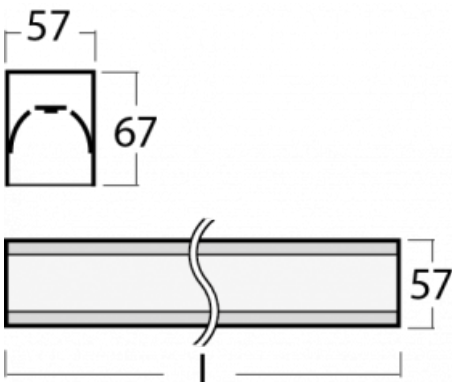

Leuchte

Lina60

04-200I-80GGM3/830, B

EPD®

Sie werden das L-Click-System der Lina60 mit direkter Lichtverteilung zu schätzen wissen, das Ihnen effektiv Zeit und Geld spart. Wie das geht? Das Modul wird einfach in das Profil eingeklickt, so dass bei der Montage viel Arbeit eingespart wird. Diese Lösung verhindert auch die direkte Berührung der LED-Technik und verlängert deren Lebensdauer. Neben der hohen Leistung hat die Leuchte auch einen günstigen Preis. Sie findet ihren Einsatz in gewerblichen, sozialen und öffentlichen Räumen.

Technische Zeichnung

Typ der Montage	Aufbauleuchten
Typ der Ausstrahlung	Direkte
Form der Leuchte	Linear
Farbe der Leuchte	Schwarz
Material	Aluminium
Lebensdauer	L90/B50 50 000 Stunden
Garantie	60 Monate
Beschreibung der Leuchte	Aufbauleuchte
Abmessungen	4493 mm × 57 mm × 67 mm
Lichtquelle	LED MODUL
Art der Optik	Mikroprismatische Optik
Lichtstrom	10390 lm ± 10 %
Farbtemperatur	3000 K Warm weiss
Leuchtwirkungsgrad	105 lm/W
MacAdam Lichtquelle	2
Farbwiedergabeindex	80
UGR max. X=4H Y=8H, ρ=70,50,20	21.9
Leistungsaufnahme	99.2 W ± 10 %
Anschluss der Leuchte	EVG und Notlicht 3 Stunden
Elektrische Spannung	220-240V
Frequenz	50/60Hz

CE IP 40

Kurve

Zum Herunterladen

Montageanleitung

Fotografie