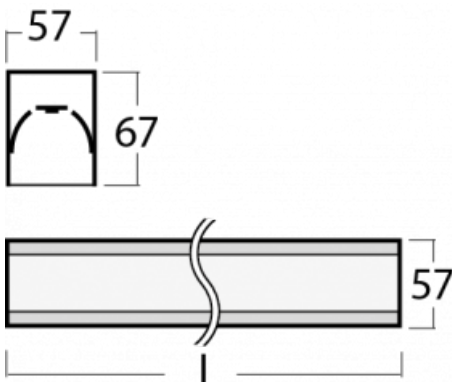

# Lina60

04-200I-80GGM/840, W

EPD®

Sie werden das L-Click-System der Lina60 mit direkter Lichtverteilung zu schätzen wissen, das Ihnen effektiv Zeit und Geld spart. Wie das geht? Das Modul wird einfach in das Profil eingeklickt, so dass bei der Montage viel Arbeit eingespart wird. Diese Lösung verhindert auch die direkte Berührung der LED-Technik und verlängert deren Lebensdauer. Neben der hohen Leistung hat die Leuchte auch einen günstigen Preis. Sie findet ihren Einsatz in gewerblichen, sozialen und öffentlichen Räumen.

## Technische Zeichnung

Typ der Montage	Aufbauleuchten
Typ der Ausstrahlung	Direkte
Form der Leuchte	Linear
Farbe der Leuchte	Weiss
Material	Aluminium
Lebensdauer	L90/B50 50 000 Stunden
Garantie	5 years
Beschreibung der Leuchte	Aufbauleuchte
Abmessungen	4493 mm × 57 mm × 67 mm
Lichtquelle	LED MODUL
Art der Optik	Mikroprismatische Optik
Lichtstrom*	10910 lm
Farbtemperatur	4000 K Kalt weiss
Leuchtwirkungsgrad	110 lm/W
MacAdam Lichtquelle	2
Farbwiedergabeindex	80
UGR max. X=4H Y=8H, ρ=70,50,20	22.1
Leistungsaufnahme*	99.2 W
Anschluss der Leuchte	ON/OFF 1 Stunde
Elektrische Spannung	220-240V
Frequenz	50/60Hz