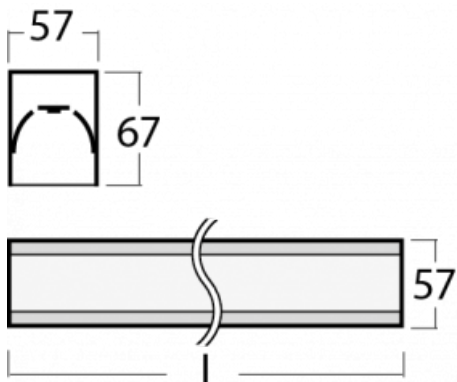

Leuchte

Lina60

04-200I-80GGM/830, W

EPD®

Sie werden das L-Click-System der Lina60 mit direkter Lichtverteilung zu schätzen wissen, das Ihnen effektiv Zeit und Geld spart. Wie das geht? Das Modul wird einfach in das Profil eingeklickt, so dass bei der Montage viel Arbeit eingespart wird. Diese Lösung verhindert auch die direkte Berührung der LED-Technik und verlängert deren Lebensdauer. Neben der hohen Leistung hat die Leuchte auch einen günstigen Preis. Sie findet ihren Einsatz in gewerblichen, sozialen und öffentlichen Räumen.

Technische Zeichnung

Typ der Montage	Aufbauleuchten
Typ der Ausstrahlung	Direkte
Form der Leuchte	Linear
Farbe der Leuchte	Weiss
Material	Aluminium
Lebensdauer	L90/B50 50 000 Stunden
Garantie	5 years
Beschreibung der Leuchte	Aufbauleuchte
Abmessungen	4493 mm × 57 mm × 67 mm
Lichtquelle	LED MODUL
Art der Optik	Mikroprismatische Optik
Lichtstrom*	10390 lm
Farbtemperatur	3000 K Warm weiss
Leuchtwirkungsgrad	105 lm/W
MacAdam Lichtquelle	2
Farbwiedergabeindex	80
UGR max. X=4H Y=8H, ρ=70,50,20	21.9
Leistungsaufnahme*	99.2 W
Anschluss der Leuchte	ON/OFF 1 Stunde
Elektrische Spannung	220-240V
Frequenz	50/60Hz

  IP 40

*±10 %

Kurve

Zum Herunterladen

Montageanleitung

Fotografie