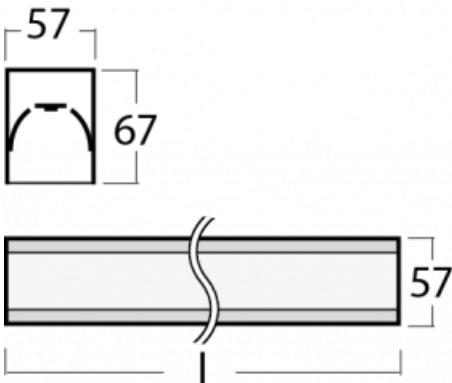

Leuchte

Lina60

04-200I-80GGD/830, W

EPD®

Sie werden das L-Click-System der Lina60 mit direkter Lichtverteilung zu schätzen wissen, das Ihnen effektiv Zeit und Geld spart. Wie das geht? Das Modul wird einfach in das Profil eingeklickt, so dass bei der Montage viel Arbeit eingespart wird. Diese Lösung verhindert auch die direkte Berührung der LED-Technik und verlängert deren Lebensdauer. Neben der hohen Leistung hat die Leuchte auch einen günstigen Preis. Sie findet ihren Einsatz in gewerblichen, sozialen und öffentlichen Räumen.

Technische Zeichnung

Typ der Montage	Aufbauleuchten
Typ der Ausstrahlung	Direkte
Form der Leuchte	Linear
Farbe der Leuchte	Weiss
Material	Aluminium
Lebensdauer	L90/B50 50 000 Stunden
Garantie	60 Monate
Beschreibung der Leuchte	Aufbauleuchte
Abmessungen	4493 mm × 57 mm × 67 mm
Gewicht	11 kg
Lichtquelle	LED MODUL
Art der Optik	Mikroprismatische Optik
Lichtstrom	10390 lm ± 10 %
Farbtemperatur	3000 K Warm weiss
Leuchtwirkungsgrad	105 lm/W
MacAdam Lichtquelle	2
Farbwiedergabeindex	80
UGR max. X=4H Y=8H, ρ=70,50,20	21.9

Leistungsaufnahme 99.2 W \pm 10 %

Anschluss der Leuchte DALI dimmbar

Elektrische Spannung 220-240V

Frequenz 50/60Hz

   IP 40

Zum Herunterladen

Montageanleitung

Fotografie