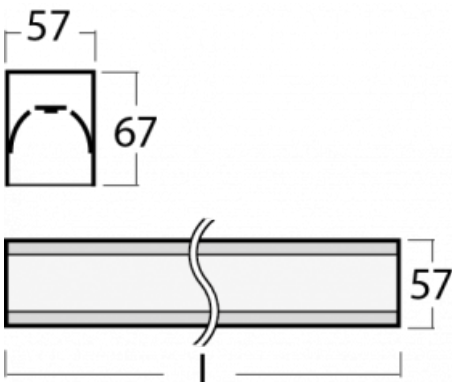

Leuchte

Lina60

04-200I-80GGD/830, S

EPD®

Sie werden das L-Click-System der Lina60 mit direkter Lichtverteilung zu schätzen wissen, das Ihnen effektiv Zeit und Geld spart. Wie das geht? Das Modul wird einfach in das Profil eingeklickt, so dass bei der Montage viel Arbeit eingespart wird. Diese Lösung verhindert auch die direkte Berührung der LED-Technik und verlängert deren Lebensdauer. Neben der hohen Leistung hat die Leuchte auch einen günstigen Preis. Sie findet ihren Einsatz in gewerblichen, sozialen und öffentlichen Räumen.

Technische Zeichnung

Typ der Montage	Aufbauleuchten
Typ der Ausstrahlung	Direkte
Form der Leuchte	Linear
Farbe der Leuchte	Silber
Material	Aluminium
Lebensdauer	L90/B50 50 000 Stunden
Garantie	5 years
Beschreibung der Leuchte	Aufbauleuchte
Abmessungen	4493 mm × 57 mm × 67 mm
Gewicht	11 kg
Lichtquelle	LED MODUL
Art der Optik	Mikroprismatische Optik
Lichtstrom*	10390 lm
Farbtemperatur	3000 K Warm weiss
Leuchtwirkungsgrad	105 lm/W
MacAdam Lichtquelle	2
Farbwiedergabeindex	80
UGR max. X=4H Y=8H, ρ=70,50,20	21.9

Leistungsaufnahme* 99.2 W

Anschluss der Leuchte DALI

Elektrische Spannung 220-240V

Frequenz 50/60Hz

   IP 40

*±10 %

Zum Herunterladen

Montageanleitung