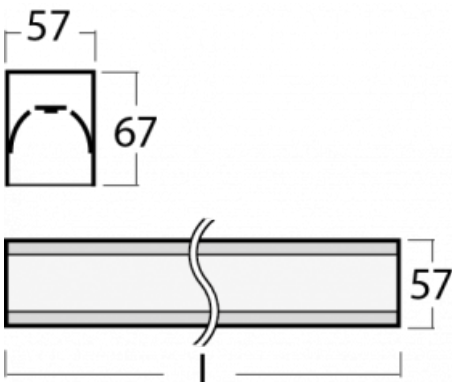

Leuchte

Lina60

04-200I-80GEM3/840, B

EPD®

Sie werden das L-Click-System der Lina60 mit direkter Lichtverteilung zu schätzen wissen, das Ihnen effektiv Zeit und Geld spart. Wie das geht? Das Modul wird einfach in das Profil eingeklickt, so dass bei der Montage viel Arbeit eingespart wird. Diese Lösung verhindert auch die direkte Berührung der LED-Technik und verlängert deren Lebensdauer. Neben der hohen Leistung hat die Leuchte auch einen günstigen Preis. Sie findet ihren Einsatz in gewerblichen, sozialen und öffentlichen Räumen.

Technische Zeichnung

Typ der Montage	Aufbauleuchten
Typ der Ausstrahlung	Direkte
Form der Leuchte	Linear
Farbe der Leuchte	Schwarz
Material	Aluminium
Lebensdauer	L90/B50 50 000 Stunden
Garantie	5 years
Beschreibung der Leuchte	Aufbauleuchte
Abmessungen	4493 mm × 57 mm × 67 mm
Lichtquelle	LED MODUL
Art der Optik	Mikroprismatische Optik
Lichtstrom*	3790 lm
Farbtemperatur	4000 K Kalt weiss
Leuchtwirkungsgrad	121 lm/W
MacAdam Lichtquelle	2
Farbwiedergabeindex	80
UGR max. X=4H Y=8H, ρ=70,50,20	18.4
Leistungsaufnahme*	31.2 W
Anschluss der Leuchte	ON/OFF 3 Stunde
Elektrische Spannung	220-240V
Frequenz	50/60Hz

 CE IP 40

*±10 %

Kurve

Zum Herunterladen

Montageanleitung

Fotografie