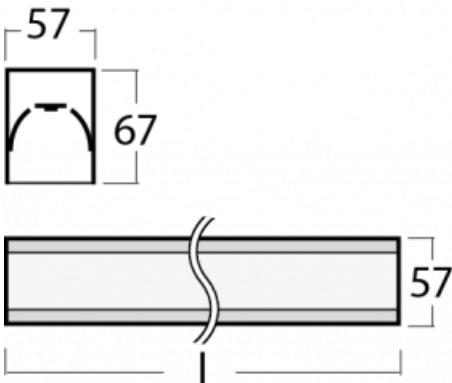

Leuchte

Lina60

04-200I-80GEM3/830, S

EPD®

Sie werden das L-Click-System der Lina60 mit direkter Lichtverteilung zu schätzen wissen, das Ihnen effektiv Zeit und Geld spart. Wie das geht? Das Modul wird einfach in das Profil eingeklickt, so dass bei der Montage viel Arbeit eingespart wird. Diese Lösung verhindert auch die direkte Berührung der LED-Technik und verlängert deren Lebensdauer. Neben der hohen Leistung hat die Leuchte auch einen günstigen Preis. Sie findet ihren Einsatz in gewerblichen, sozialen und öffentlichen Räumen.

Technische Zeichnung

Typ der Montage	Aufbauleuchten
Typ der Ausstrahlung	Direkte
Form der Leuchte	Linear
Farbe der Leuchte	Silber
Material	Aluminium
Lebensdauer	L90/B50 50 000 Stunden
Garantie	5 years
Beschreibung der Leuchte	Aufbauleuchte
Abmessungen	4493 mm × 57 mm × 67 mm
Lichtquelle	LED MODUL
Art der Optik	Mikroprismatische Optik
Lichtstrom*	3610 lm
Farbtemperatur	3000 K Warm weiss
Leuchtwirkungsgrad	116 lm/W
MacAdam Lichtquelle	2
Farbwiedergabeindex	80
UGR max. X=4H Y=8H, ρ=70,50,20	18.2
Leistungsaufnahme*	31.2 W
Anschluss der Leuchte	ON/OFF 3 Stunde
Elektrische Spannung	220-240V
Frequenz	50/60Hz

 **CE** IP 40

*±10 %

Kurve

Zum Herunterladen

Montageanleitung

Fotografie