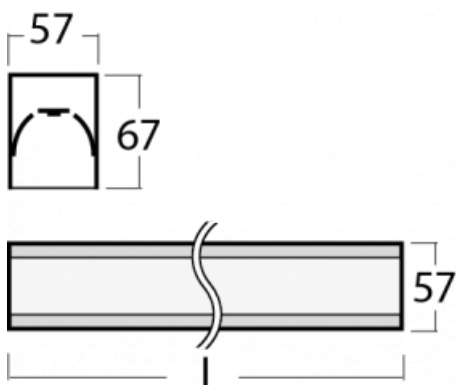

Leuchte

Lina60

04-200I-80GEM/840, W

EPD®

Sie werden das L-Click-System der Lina60 mit direkter Lichtverteilung zu schätzen wissen, das Ihnen effektiv Zeit und Geld spart. Wie das geht? Das Modul wird einfach in das Profil eingeklickt, so dass bei der Montage viel Arbeit eingespart wird. Diese Lösung verhindert auch die direkte Berührung der LED-Technik und verlängert deren Lebensdauer. Neben der hohen Leistung hat die Leuchte auch einen günstigen Preis. Sie findet ihren Einsatz in gewerblichen, sozialen und öffentlichen Räumen.

Technische Zeichnung

Typ der Montage	Aufbauleuchten
Typ der Ausstrahlung	Direkte
Form der Leuchte	Linear
Farbe der Leuchte	Weiss
Material	Aluminium
Lebensdauer	L90/B50 50 000 Stunden
Garantie	60 Monate
Beschreibung der Leuchte	Aufbauleuchte
Abmessungen	4493 mm × 57 mm × 67 mm
Lichtquelle	LED MODUL
Art der Optik	Mikroprismatische Optik
Lichtstrom	3790 lm ± 10 %
Farbtemperatur	4000 K Kalt weiss
Leuchtwirkungsgrad	121 lm/W
MacAdam Lichtquelle	2
Farbwiedergabeindex	80
UGR max. X=4H Y=8H, ρ=70,50,20	18,4
Leistungsaufnahme	31,2 W ± 10 %
Anschluss der Leuchte	EVG und Notlicht 1 Stunde
Elektrische Spannung	220-240V
Frequenz	50/60Hz

⊕ CE IP 40

Kurve

Zum Herunterladen

Montageanleitung

Fotografie