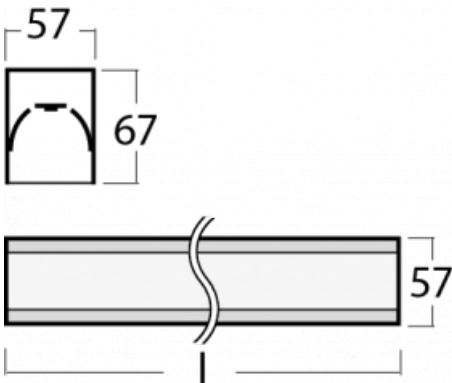

Leuchte

Lina60

04-200I-80GEM/840, W

EPD®

Sie werden das L-Click-System der Lina60 mit direkter Lichtverteilung zu schätzen wissen, das Ihnen effektiv Zeit und Geld spart. Wie das geht? Das Modul wird einfach in das Profil eingeklickt, so dass bei der Montage viel Arbeit eingespart wird. Diese Lösung verhindert auch die direkte Berührung der LED-Technik und verlängert deren Lebensdauer. Neben der hohen Leistung hat die Leuchte auch einen günstigen Preis. Sie findet ihren Einsatz in gewerblichen, sozialen und öffentlichen Räumen.

Technische Zeichnung

Typ der Montage	Aufbauleuchten
Typ der Ausstrahlung	Direkte
Form der Leuchte	Linear
Farbe der Leuchte	Weiss
Material	Aluminium
Lebensdauer	L90/B50 50 000 Stunden
Garantie	5 years
Beschreibung der Leuchte	Aufbauleuchte
Abmessungen	4493 mm × 57 mm × 67 mm
Lichtquelle	LED MODUL
Art der Optik	Mikroprismatische Optik
Lichtstrom*	3790 lm
Farbtemperatur	4000 K Kalt weiss
Leuchtwirkungsgrad	121 lm/W
MacAdam Lichtquelle	2
Farbwiedergabeindex	80
UGR max. X=4H Y=8H, ρ=70,50,20	18.4
Leistungsaufnahme*	31.2 W
Anschluss der Leuchte	ON/OFF 1 Stunde
Elektrische Spannung	220-240V
Frequenz	50/60Hz

 CE IP 40

*±10 %

Kurve

Zum Herunterladen

Montageanleitung

Fotografie