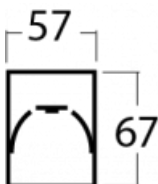

Leuchte

Lina60

04-200I-80GEM/840, B

EPD®

Sie werden das L-Click-System der Lina60 mit direkter Lichtverteilung zu schätzen wissen, das Ihnen effektiv Zeit und Geld spart. Wie das geht? Das Modul wird einfach in das Profil eingeklickt, so dass bei der Montage viel Arbeit eingespart wird. Diese Lösung verhindert auch die direkte Berührung der LED-Technik und verlängert deren Lebensdauer. Neben der hohen Leistung hat die Leuchte auch einen günstigen Preis. Sie findet ihren Einsatz in gewerblichen, sozialen und öffentlichen Räumen.

Technische Zeichnung

Typ der Montage	Aufbauleuchten
Typ der Ausstrahlung	Direkte
Form der Leuchte	Linear
Farbe der Leuchte	Schwarz
Material	Aluminium
Lebensdauer	L90/B50 50 000 Stunden
Garantie	60 Monate
Beschreibung der Leuchte	Aufbauleuchte
Abmessungen	4493 mm × 57 mm × 67 mm
Lichtquelle	LED MODUL
Art der Optik	Mikroprismatische Optik
Lichtstrom	3790 lm ± 10 %
Farbtemperatur	4000 K Kalt weiss
Leuchtwirkungsgrad	121 lm/W
MacAdam Lichtquelle	2
Farbwiedergabeindex	80
UGR max. X=4H Y=8H, ρ=70,50,20	18,4
Leistungsaufnahme	31,2 W ± 10 %
Anschluss der Leuchte	EVG und Notlicht 1 Stunde
Elektrische Spannung	220-240V
Frequenz	50/60Hz

Kurve

Zum Herunterladen

Montageanleitung

Fotografie