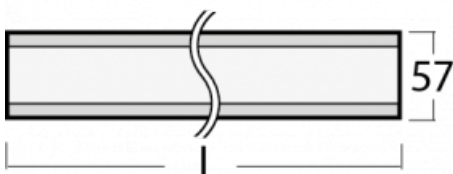

Leuchte

Lina60

04-200I-80GEM/840, B

EPD®

Sie werden das L-Click-System der Lina60 mit direkter Lichtverteilung zu schätzen wissen, das Ihnen effektiv Zeit und Geld spart. Wie das geht? Das Modul wird einfach in das Profil eingeklickt, so dass bei der Montage viel Arbeit eingespart wird. Diese Lösung verhindert auch die direkte Berührung der LED-Technik und verlängert deren Lebensdauer. Neben der hohen Leistung hat die Leuchte auch einen günstigen Preis. Sie findet ihren Einsatz in gewerblichen, sozialen und öffentlichen Räumen.

Technische Zeichnung

Typ der Montage	Aufbauleuchten
Typ der Ausstrahlung	Direkte
Form der Leuchte	Linear
Farbe der Leuchte	Schwarz
Material	Aluminium
Lebensdauer	L90/B50 50 000 Stunden
Garantie	60 Monate
Beschreibung der Leuchte	Aufbauleuchte
Abmessungen	4493 mm × 57 mm × 67 mm
Lichtquelle	LED MODUL
Art der Optik	Mikroprismatische Optik
Lichtstrom	3790 lm ± 10 %
Farbtemperatur	4000 K Kalt weiss
Leuchtwirkungsgrad	121 lm/W
MacAdam Lichtquelle	2
Farbwiedergabeindex	80
UGR max. X=4H Y=8H, ρ=70,50,20	18,4
Leistungsaufnahme	31,2 W ± 10 %
Anschluss der Leuchte	EVG und Notlicht 1 Stunde
Elektrische Spannung	220-240V
Frequenz	50/60Hz