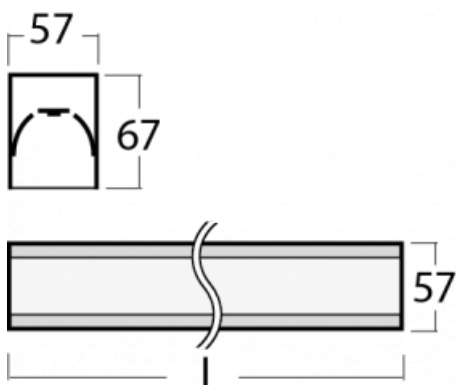

Leuchte

Lina60

04-200I-80GEM/830, B

EPD®

Sie werden das L-Click-System der Lina60 mit direkter Lichtverteilung zu schätzen wissen, das Ihnen effektiv Zeit und Geld spart. Wie das geht? Das Modul wird einfach in das Profil eingeklickt, so dass bei der Montage viel Arbeit eingespart wird. Diese Lösung verhindert auch die direkte Berührung der LED-Technik und verlängert deren Lebensdauer. Neben der hohen Leistung hat die Leuchte auch einen günstigen Preis. Sie findet ihren Einsatz in gewerblichen, sozialen und öffentlichen Räumen.

Technische Zeichnung

Typ der Montage	Aufbauleuchten
Typ der Ausstrahlung	Direkte
Form der Leuchte	Linear
Farbe der Leuchte	Schwarz
Material	Aluminium
Lebensdauer	L90/B50 50 000 Stunden
Garantie	5 years
Beschreibung der Leuchte	Aufbauleuchte
Abmessungen	4493 mm × 57 mm × 67 mm
Lichtquelle	LED MODUL
Art der Optik	Mikroprismatische Optik
Lichtstrom*	3610 lm
Farbtemperatur	3000 K Warm weiss
Leuchtwirkungsgrad	116 lm/W
MacAdam Lichtquelle	2
Farbwiedergabeindex	80
UGR max. X=4H Y=8H, ρ=70,50,20	18.2
Leistungsaufnahme*	31.2 W
Anschluss der Leuchte	ON/OFF 1 Stunde
Elektrische Spannung	220-240V
Frequenz	50/60Hz

  IP 40

*±10 %

Kurve

Zum Herunterladen

Montageanleitung

Fotografie