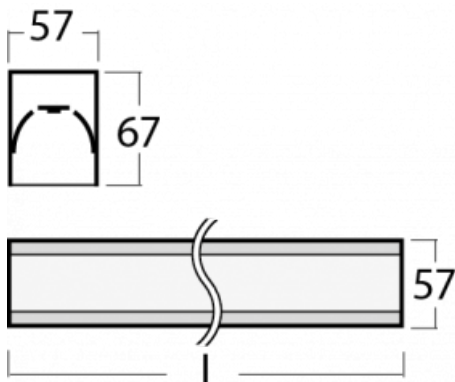

# Lina60

04-200I-80GEE/840, W

**EPD®**

Sie werden das L-Click-System der Lina60 mit direkter Lichtverteilung zu schätzen wissen, das Ihnen effektiv Zeit und Geld spart. Wie das geht? Das Modul wird einfach in das Profil eingeklickt, so dass bei der Montage viel Arbeit eingespart wird. Diese Lösung verhindert auch die direkte Berührung der LED-Technik und verlängert deren Lebensdauer. Neben der hohen Leistung hat die Leuchte auch einen günstigen Preis. Sie findet ihren Einsatz in gewerblichen, sozialen und öffentlichen Räumen.

## Technische Zeichnung

Typ der Montage	Aufbauleuchten
Typ der Ausstrahlung	Direkte
Form der Leuchte	Linear
Farbe der Leuchte	Weiss
Material	Aluminium
Lebensdauer	L90/B50 50 000 Stunden
Garantie	5 years
Beschreibung der Leuchte	Aufbauleuchte
Abmessungen	4493 mm × 57 mm × 67 mm
Gewicht	11 kg
Lichtquelle	LED MODUL
Art der Optik	Mikroprismatische Optik
Lichtstrom*	3790 lm
Farbtemperatur	4000 K Kalt weiss
Leuchtwirkungsgrad	121 lm/W
MacAdam Lichtquelle	2
Farbwiedergabeindex	80
UGR max. X=4H Y=8H, ρ=70,50,20	18.4

   IP 40

\*±10 %

**Zum Herunterladen**

Montageanleitung

Fotografie