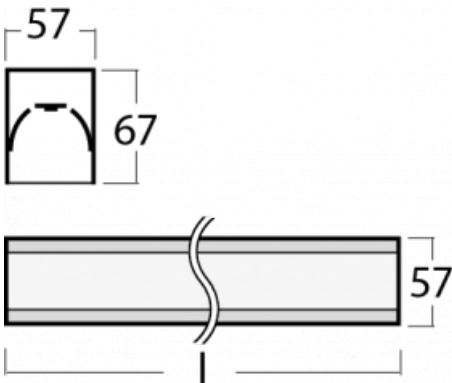

Leuchte

Lina60

04-200I-60GGM3/840, S

EPD®

Sie werden das L-Click-System der Lina60 mit direkter Lichtverteilung zu schätzen wissen, das Ihnen effektiv Zeit und Geld spart. Wie das geht? Das Modul wird einfach in das Profil eingeklickt, so dass bei der Montage viel Arbeit eingespart wird. Diese Lösung verhindert auch die direkte Berührung der LED-Technik und verlängert deren Lebensdauer. Neben der hohen Leistung hat die Leuchte auch einen günstigen Preis. Sie findet ihren Einsatz in gewerblichen, sozialen und öffentlichen Räumen.

Technische Zeichnung

Typ der Montage	Aufbauleuchten
Typ der Ausstrahlung	Direkte
Form der Leuchte	Linear
Farbe der Leuchte	Silber
Material	Aluminium
Lebensdauer	L90/B50 50 000 Stunden
Garantie	5 years
Beschreibung der Leuchte	Aufbauleuchte
Abmessungen	3371 mm × 57 mm × 67 mm
Lichtquelle	LED MODUL
Art der Optik	Mikroprismatische Optik
Lichtstrom*	8180 lm
Farbtemperatur	4000 K Kalt weiss
Leuchtwirkungsgrad	110 lm/W
MacAdam Lichtquelle	2
Farbwiedergabeindex	80
UGR max. X=4H Y=8H, ρ=70,50,20	22.1
Leistungsaufnahme*	74.4 W
Anschluss der Leuchte	ON/OFF 3 Stunde
Elektrische Spannung	220-240V
Frequenz	50/60Hz

 **CE IP 40**

*±10 %

Kurve

Zum Herunterladen

Montageanleitung

Fotografie