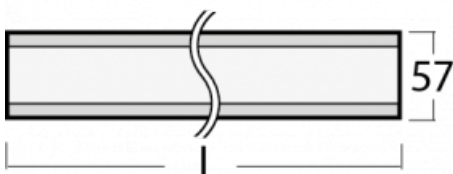

Leuchte

Lina60

04-200I-60GGM3/830, B

EPD®

Sie werden das L-Click-System der Lina60 mit direkter Lichtverteilung zu schätzen wissen, das Ihnen effektiv Zeit und Geld spart. Wie das geht? Das Modul wird einfach in das Profil eingeklickt, so dass bei der Montage viel Arbeit eingespart wird. Diese Lösung verhindert auch die direkte Berührung der LED-Technik und verlängert deren Lebensdauer. Neben der hohen Leistung hat die Leuchte auch einen günstigen Preis. Sie findet ihren Einsatz in gewerblichen, sozialen und öffentlichen Räumen.

Technische Zeichnung

Typ der Montage	Aufbauleuchten
Typ der Ausstrahlung	Direkte
Form der Leuchte	Linear
Farbe der Leuchte	Schwarz
Material	Aluminium
Lebensdauer	L90/B50 50 000 Stunden
Garantie	5 years
Beschreibung der Leuchte	Aufbauleuchte
Abmessungen	3371 mm × 57 mm × 67 mm
Lichtquelle	LED MODUL
Art der Optik	Mikroprismatische Optik
Lichtstrom*	7790 lm
Farbtemperatur	3000 K Warm weiss
Leuchtwirkungsgrad	105 lm/W
MacAdam Lichtquelle	2
Farbwiedergabeindex	80
UGR max. X=4H Y=8H, ρ=70,50,20	21.9
Leistungsaufnahme*	74.4 W
Anschluss der Leuchte	ON/OFF 3 Stunde
Elektrische Spannung	220-240V
Frequenz	50/60Hz

  IP 40

*±10 %

Kurve

Zum Herunterladen

Montageanleitung

Fotografie