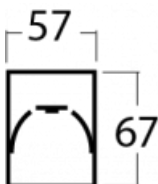

Leuchte

Lina60

04-200I-60GGM3/830, B

EPD®

Sie werden das L-Click-System der Lina60 mit direkter Lichtverteilung zu schätzen wissen, das Ihnen effektiv Zeit und Geld spart. Wie das geht? Das Modul wird einfach in das Profil eingeklickt, so dass bei der Montage viel Arbeit eingespart wird. Diese Lösung verhindert auch die direkte Berührung der LED-Technik und verlängert deren Lebensdauer. Neben der hohen Leistung hat die Leuchte auch einen günstigen Preis. Sie findet ihren Einsatz in gewerblichen, sozialen und öffentlichen Räumen.

Technische Zeichnung

Typ der Montage	Aufbauleuchten
Typ der Ausstrahlung	Direkte
Form der Leuchte	Linear
Farbe der Leuchte	Schwarz
Material	Aluminium
Lebensdauer	L90/B50 50 000 Stunden
Garantie	5 years
Beschreibung der Leuchte	Aufbauleuchte
Abmessungen	3371 mm × 57 mm × 67 mm
Lichtquelle	LED MODUL
Art der Optik	Mikroprismatische Optik
Lichtstrom*	7790 lm
Farbtemperatur	3000 K Warm weiss
Leuchtwirkungsgrad	105 lm/W
MacAdam Lichtquelle	2
Farbwiedergabeindex	80
UGR max. X=4H Y=8H, ρ=70,50,20	21.9
Leistungsaufnahme*	74.4 W
Anschluss der Leuchte	ON/OFF 3 Stunde
Elektrische Spannung	220-240V
Frequenz	50/60Hz

  IP 40

*±10 %

Kurve

Zum Herunterladen

Montageanleitung

Fotografie