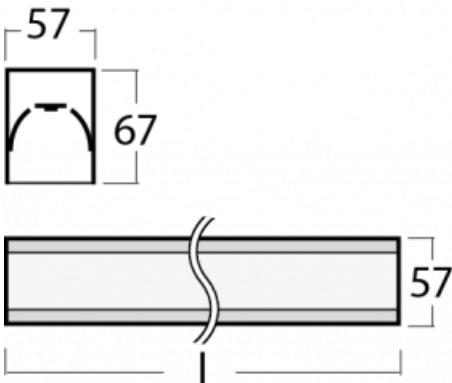

Leuchte

Lina60

04-200I-60GGM/840, S

EPD®

Sie werden das L-Click-System der Lina60 mit direkter Lichtverteilung zu schätzen wissen, das Ihnen effektiv Zeit und Geld spart. Wie das geht? Das Modul wird einfach in das Profil eingeklickt, so dass bei der Montage viel Arbeit eingespart wird. Diese Lösung verhindert auch die direkte Berührung der LED-Technik und verlängert deren Lebensdauer. Neben der hohen Leistung hat die Leuchte auch einen günstigen Preis. Sie findet ihren Einsatz in gewerblichen, sozialen und öffentlichen Räumen.

Technische Zeichnung

Typ der Montage	Aufbauleuchten
Typ der Ausstrahlung	Direkte
Form der Leuchte	Linear
Farbe der Leuchte	Silber
Material	Aluminium
Lebensdauer	L90/B50 50 000 Stunden
Garantie	60 Monate
Beschreibung der Leuchte	Aufbauleuchte
Abmessungen	3371 mm × 57 mm × 67 mm
Lichtquelle	LED MODUL
Art der Optik	Mikroprismatische Optik
Lichtstrom	8180 lm ± 10 %
Farbtemperatur	4000 K Kalt weiss
Leuchtwirkungsgrad	110 lm/W
MacAdam Lichtquelle	2
Farbwiedergabeindex	80
UGR max. X=4H Y=8H, ρ=70,50,20	22.1
Leistungsaufnahme	74.4 W ± 10 %
Anschluss der Leuchte	EVG und Notlicht 1 Stunde
Elektrische Spannung	220-240V
Frequenz	50/60Hz

CE IP 40

Kurve

Zum Herunterladen

Montageanleitung

Fotografie