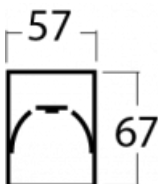

Leuchte

Lina60

04-200I-60GGM/840, S

EPD®

Sie werden das L-Click-System der Lina60 mit direkter Lichtverteilung zu schätzen wissen, das Ihnen effektiv Zeit und Geld spart. Wie das geht? Das Modul wird einfach in das Profil eingeklickt, so dass bei der Montage viel Arbeit eingespart wird. Diese Lösung verhindert auch die direkte Berührung der LED-Technik und verlängert deren Lebensdauer. Neben der hohen Leistung hat die Leuchte auch einen günstigen Preis. Sie findet ihren Einsatz in gewerblichen, sozialen und öffentlichen Räumen.

Technische Zeichnung

Typ der Montage	Aufbauleuchten
Typ der Ausstrahlung	Direkte
Form der Leuchte	Linear
Farbe der Leuchte	Silber
Material	Aluminium
Lebensdauer	L90/B50 50 000 Stunden
Garantie	5 years
Beschreibung der Leuchte	Aufbauleuchte
Abmessungen	3371 mm × 57 mm × 67 mm
Lichtquelle	LED MODUL
Art der Optik	Mikroprismatische Optik
Lichtstrom*	8180 lm
Farbtemperatur	4000 K Kalt weiss
Leuchtwirkungsgrad	110 lm/W
MacAdam Lichtquelle	2
Farbwiedergabeindex	80
UGR max. X=4H Y=8H, ρ=70,50,20	22.1
Leistungsaufnahme*	74.4 W
Anschluss der Leuchte	ON/OFF 1 Stunde
Elektrische Spannung	220-240V
Frequenz	50/60Hz

 CE IP 40

*±10 %

Kurve

Zum Herunterladen

Montageanleitung

Fotografie