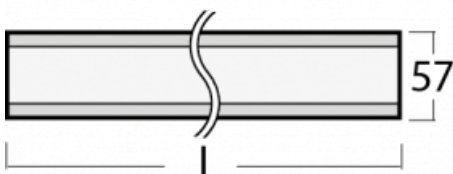

Leuchte

Lina60

04-200I-60GGM/840, S

EPD®

Sie werden das L-Click-System der Lina60 mit direkter Lichtverteilung zu schätzen wissen, das Ihnen effektiv Zeit und Geld spart. Wie das geht? Das Modul wird einfach in das Profil eingeklickt, so dass bei der Montage viel Arbeit eingespart wird. Diese Lösung verhindert auch die direkte Berührung der LED-Technik und verlängert deren Lebensdauer. Neben der hohen Leistung hat die Leuchte auch einen günstigen Preis. Sie findet ihren Einsatz in gewerblichen, sozialen und öffentlichen Räumen.

Technische Zeichnung

Typ der Montage	Aufbauleuchten
Typ der Ausstrahlung	Direkte
Form der Leuchte	Linear
Farbe der Leuchte	Silber
Material	Aluminium
Lebensdauer	L90/B50 50 000 Stunden
Garantie	5 years
Beschreibung der Leuchte	Aufbauleuchte
Abmessungen	3371 mm × 57 mm × 67 mm
Lichtquelle	LED MODUL
Art der Optik	Mikroprismatische Optik
Lichtstrom*	8180 lm
Farbtemperatur	4000 K Kalt weiss
Leuchtwirkungsgrad	110 lm/W
MacAdam Lichtquelle	2
Farbwiedergabeindex	80
UGR max. X=4H Y=8H, ρ=70,50,20	22.1
Leistungsaufnahme*	74.4 W
Anschluss der Leuchte	ON/OFF 1 Stunde
Elektrische Spannung	220-240V
Frequenz	50/60Hz

 CE IP 40

*±10 %

Kurve

Zum Herunterladen

Montageanleitung

Fotografie