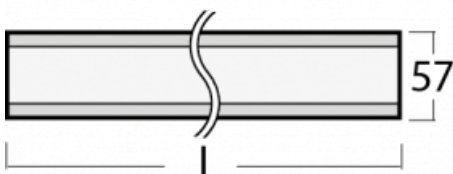

# Lina60

04-200I-60GGM/830, S

EPD®

Sie werden das L-Click-System der Lina60 mit direkter Lichtverteilung zu schätzen wissen, das Ihnen effektiv Zeit und Geld spart. Wie das geht? Das Modul wird einfach in das Profil eingeklickt, so dass bei der Montage viel Arbeit eingespart wird. Diese Lösung verhindert auch die direkte Berührung der LED-Technik und verlängert deren Lebensdauer. Neben der hohen Leistung hat die Leuchte auch einen günstigen Preis. Sie findet ihren Einsatz in gewerblichen, sozialen und öffentlichen Räumen.

## Technische Zeichnung

Typ der Montage	Aufbauleuchten
Typ der Ausstrahlung	Direkte
Form der Leuchte	Linear
Farbe der Leuchte	Silber
Material	Aluminium
Lebensdauer	L90/B50 50 000 Stunden
Garantie	5 years
Beschreibung der Leuchte	Aufbauleuchte
Abmessungen	3371 mm × 57 mm × 67 mm
Lichtquelle	LED MODUL
Art der Optik	Mikroprismatische Optik
Lichtstrom*	7790 lm
Farbtemperatur	3000 K Warm weiss
Leuchtwirkungsgrad	105 lm/W
MacAdam Lichtquelle	2
Farbwiedergabeindex	80
UGR max. X=4H Y=8H, ρ=70,50,20	21.9
Leistungsaufnahme*	74.4 W
Anschluss der Leuchte	ON/OFF 1 Stunde
Elektrische Spannung	220-240V
Frequenz	50/60Hz