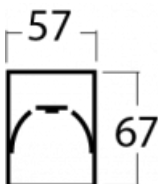

## Technische Zeichnung

Typ der Montage	Aufbauleuchten
Typ der Ausstrahlung	Direkte
Form der Leuchte	Linear
Farbe der Leuchte	Silber
Material	Aluminium
Lebensdauer	L90/B50 50 000 Stunden
Garantie	5 years
Beschreibung der Leuchte	Aufbauleuchte
Abmessungen	3371 mm × 57 mm × 67 mm
Lichtquelle	LED MODUL
Art der Optik	Mikroprismatische Optik
Lichtstrom*	7790 lm
Farbtemperatur	3000 K Warm weiss
Leuchtwirkungsgrad	105 lm/W
MacAdam Lichtquelle	2
Farbwiedergabeindex	80
UGR max. X=4H Y=8H, ρ=70,50,20	21.9
Leistungsaufnahme*	74.4 W
Anschluss der Leuchte	ON/OFF 1 Stunde
Elektrische Spannung	220-240V
Frequenz	50/60Hz