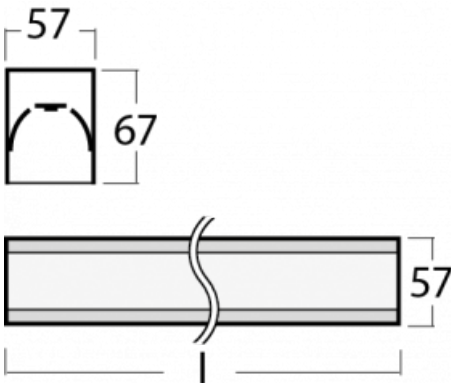

# Lina60

04-200I-60GGE/830, S

**EPD®**

Sie werden das L-Click-System der Lina60 mit direkter Lichtverteilung zu schätzen wissen, das Ihnen effektiv Zeit und Geld spart. Wie das geht? Das Modul wird einfach in das Profil eingeklickt, so dass bei der Montage viel Arbeit eingespart wird. Diese Lösung verhindert auch die direkte Berührung der LED-Technik und verlängert deren Lebensdauer. Neben der hohen Leistung hat die Leuchte auch einen günstigen Preis. Sie findet ihren Einsatz in gewerblichen, sozialen und öffentlichen Räumen.

**Technische Zeichnung**

Typ der Montage	Aufbauleuchten
Typ der Ausstrahlung	Direkte
Form der Leuchte	Linear
Farbe der Leuchte	Silber
Material	Aluminium
Lebensdauer	L90/B50 50 000 Stunden
Garantie	60 Monate
Beschreibung der Leuchte	Aufbauleuchte
Abmessungen	3371 mm × 57 mm × 67 mm
Gewicht	8.4 kg
Lichtquelle	LED MODUL
Art der Optik	Mikroprismatische Optik
Lichtstrom	7790 lm ± 10 %
Farbtemperatur	3000 K Warm weiss
Leuchtwirkungsgrad	105 lm/W
MacAdam Lichtquelle	2
Farbwiedergabeindex	80
UGR max. X=4H Y=8H, ρ=70,50,20	21.9

   IP 40

**Zum Herunterladen**

Montageanleitung

Fotografie