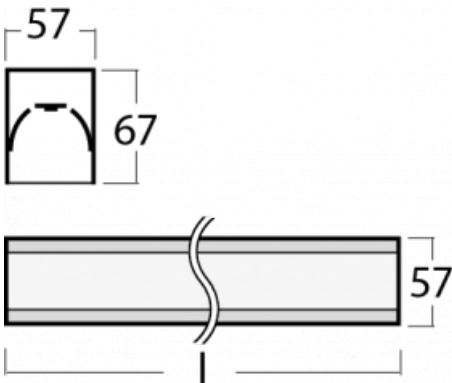

# Lina60

04-200I-60GGE/830, S

**EPD®**

Sie werden das L-Click-System der Lina60 mit direkter Lichtverteilung zu schätzen wissen, das Ihnen effektiv Zeit und Geld spart. Wie das geht? Das Modul wird einfach in das Profil eingeklickt, so dass bei der Montage viel Arbeit eingespart wird. Diese Lösung verhindert auch die direkte Berührung der LED-Technik und verlängert deren Lebensdauer. Neben der hohen Leistung hat die Leuchte auch einen günstigen Preis. Sie findet ihren Einsatz in gewerblichen, sozialen und öffentlichen Räumen.

**Technische Zeichnung**

Typ der Montage	Aufbauleuchten
Typ der Ausstrahlung	Direkte
Form der Leuchte	Linear
Farbe der Leuchte	Silber
Material	Aluminium
Lebensdauer	L90/B50 50 000 Stunden
Garantie	5 years
Beschreibung der Leuchte	Aufbauleuchte
Abmessungen	3371 mm × 57 mm × 67 mm
Gewicht	8.4 kg
Lichtquelle	LED MODUL
Art der Optik	Mikroprismatische Optik
Lichtstrom*	7790 lm
Farbtemperatur	3000 K Warm weiss
Leuchtwirkungsgrad	105 lm/W
MacAdam Lichtquelle	2
Farbwiedergabeindex	80
UGR max. X=4H Y=8H, ρ=70,50,20	21.9

   IP 40

\*±10 %

**Zum Herunterladen**

Montageanleitung

Fotografie