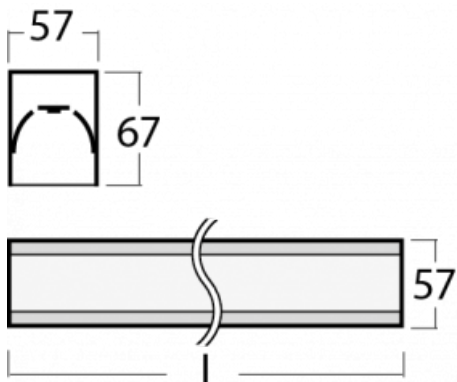

Leuchte

Lina60

04-200I-60GEM/840, S

EPD®

Sie werden das L-Click-System der Lina60 mit direkter Lichtverteilung zu schätzen wissen, das Ihnen effektiv Zeit und Geld spart. Wie das geht? Das Modul wird einfach in das Profil eingeklickt, so dass bei der Montage viel Arbeit eingespart wird. Diese Lösung verhindert auch die direkte Berührung der LED-Technik und verlängert deren Lebensdauer. Neben der hohen Leistung hat die Leuchte auch einen günstigen Preis. Sie findet ihren Einsatz in gewerblichen, sozialen und öffentlichen Räumen.

Technische Zeichnung

Typ der Montage	Aufbauleuchten
Typ der Ausstrahlung	Direkte
Form der Leuchte	Linear
Farbe der Leuchte	Silber
Material	Aluminium
Lebensdauer	L90/B50 50 000 Stunden
Garantie	60 Monate
Beschreibung der Leuchte	Aufbauleuchte
Abmessungen	3371 mm × 57 mm × 67 mm
Lichtquelle	LED MODUL
Art der Optik	Mikroprismatische Optik
Lichtstrom	2840 lm ± 10 %
Farbtemperatur	4000 K Kalt weiss
Leuchtwirkungsgrad	121 lm/W
MacAdam Lichtquelle	2
Farbwiedergabeindex	80
UGR max. X=4H Y=8H, ρ=70,50,20	18,4
Leistungsaufnahme	23,4 W ± 10 %
Anschluss der Leuchte	EVG und Notlicht 1 Stunde
Elektrische Spannung	220-240V
Frequenz	50/60Hz

⊕ CE IP 40

Kurve

Zum Herunterladen

Montageanleitung

Fotografie