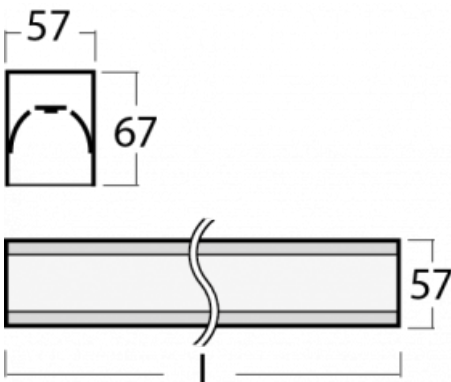

# Lina60

04-200I-60GEM/840, B

**EPD®**

Sie werden das L-Click-System der Lina60 mit direkter Lichtverteilung zu schätzen wissen, das Ihnen effektiv Zeit und Geld spart. Wie das geht? Das Modul wird einfach in das Profil eingeklickt, so dass bei der Montage viel Arbeit eingespart wird. Diese Lösung verhindert auch die direkte Berührung der LED-Technik und verlängert deren Lebensdauer. Neben der hohen Leistung hat die Leuchte auch einen günstigen Preis. Sie findet ihren Einsatz in gewerblichen, sozialen und öffentlichen Räumen.

**Technische Zeichnung**

Typ der Montage	Aufbauleuchten
Typ der Ausstrahlung	Direkte
Form der Leuchte	Linear
Farbe der Leuchte	Schwarz
Material	Aluminium
Lebensdauer	L90/B50 50 000 Stunden
Garantie	60 Monate
Beschreibung der Leuchte	Aufbauleuchte
Abmessungen	3371 mm × 57 mm × 67 mm
Lichtquelle	LED MODUL
Art der Optik	Mikroprismatische Optik
Lichtstrom	2840 lm ± 10 %
Farbtemperatur	4000 K Kalt weiss
Leuchtwirkungsgrad	121 lm/W
MacAdam Lichtquelle	2
Farbwiedergabeindex	80
UGR max. X=4H Y=8H, ρ=70,50,20	18,4
Leistungsaufnahme	23,4 W ± 10 %
Anschluss der Leuchte	EVG und Notlicht 1 Stunde
Elektrische Spannung	220-240V
Frequenz	50/60Hz

# Kurve

**Zum Herunterladen**

Montageanleitung

Fotografie