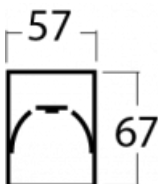

Leuchte

Lina60

04-200I-60GEM/840, B

EPD®

Sie werden das L-Click-System der Lina60 mit direkter Lichtverteilung zu schätzen wissen, das Ihnen effektiv Zeit und Geld spart. Wie das geht? Das Modul wird einfach in das Profil eingeklickt, so dass bei der Montage viel Arbeit eingespart wird. Diese Lösung verhindert auch die direkte Berührung der LED-Technik und verlängert deren Lebensdauer. Neben der hohen Leistung hat die Leuchte auch einen günstigen Preis. Sie findet ihren Einsatz in gewerblichen, sozialen und öffentlichen Räumen.

Technische Zeichnung

Typ der Montage	Aufbauleuchten
Typ der Ausstrahlung	Direkte
Form der Leuchte	Linear
Farbe der Leuchte	Schwarz
Material	Aluminium
Lebensdauer	L90/B50 50 000 Stunden
Garantie	5 years
Beschreibung der Leuchte	Aufbauleuchte
Abmessungen	3371 mm × 57 mm × 67 mm
Lichtquelle	LED MODUL
Art der Optik	Mikroprismatische Optik
Lichtstrom*	2840 lm
Farbtemperatur	4000 K Kalt weiss
Leuchtwirkungsgrad	121 lm/W
MacAdam Lichtquelle	2
Farbwiedergabeindex	80
UGR max. X=4H Y=8H, ρ=70,50,20	18,4
Leistungsaufnahme*	23,4 W
Anschluss der Leuchte	ON/OFF 1 Stunde
Elektrische Spannung	220-240V
Frequenz	50/60Hz

  IP 40

*±10 %

Kurve

Zum Herunterladen

Montageanleitung

Fotografie