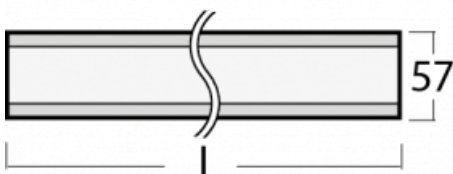

Leuchte

Lina60

04-200I-60GEM/840, B

EPD®

Sie werden das L-Click-System der Lina60 mit direkter Lichtverteilung zu schätzen wissen, das Ihnen effektiv Zeit und Geld spart. Wie das geht? Das Modul wird einfach in das Profil eingeklickt, so dass bei der Montage viel Arbeit eingespart wird. Diese Lösung verhindert auch die direkte Berührung der LED-Technik und verlängert deren Lebensdauer. Neben der hohen Leistung hat die Leuchte auch einen günstigen Preis. Sie findet ihren Einsatz in gewerblichen, sozialen und öffentlichen Räumen.

Technische Zeichnung

Typ der Montage	Aufbauleuchten
Typ der Ausstrahlung	Direkte
Form der Leuchte	Linear
Farbe der Leuchte	Schwarz
Material	Aluminium
Lebensdauer	L90/B50 50 000 Stunden
Garantie	5 years
Beschreibung der Leuchte	Aufbauleuchte
Abmessungen	3371 mm × 57 mm × 67 mm
Lichtquelle	LED MODUL
Art der Optik	Mikroprismatische Optik
Lichtstrom*	2840 lm
Farbtemperatur	4000 K Kalt weiss
Leuchtwirkungsgrad	121 lm/W
MacAdam Lichtquelle	2
Farbwiedergabeindex	80
UGR max. X=4H Y=8H, ρ=70,50,20	18,4
Leistungsaufnahme*	23,4 W
Anschluss der Leuchte	ON/OFF 1 Stunde
Elektrische Spannung	220-240V
Frequenz	50/60Hz

  IP 40

*±10 %

Kurve

Zum Herunterladen

Montageanleitung

Fotografie