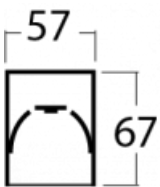

## Technische Zeichnung

Typ der Montage	Aufbauleuchten
Typ der Ausstrahlung	Direkte
Form der Leuchte	Linear
Farbe der Leuchte	Schwarz
Material	Aluminium
Lebensdauer	L90/B50 50 000 Stunden
Garantie	5 years
Beschreibung der Leuchte	Aufbauleuchte
Abmessungen	3371 mm × 57 mm × 67 mm
Lichtquelle	LED MODUL
Art der Optik	Mikroprismatische Optik
Lichtstrom*	2700 lm
Farbtemperatur	3000 K Warm weiss
Leuchtwirkungsgrad	115 lm/W
MacAdam Lichtquelle	2
Farbwiedergabeindex	80
UGR max. X=4H Y=8H, ρ=70,50,20	18.2
Leistungsaufnahme*	23.4 W
Anschluss der Leuchte	ON/OFF 1 Stunde
Elektrische Spannung	220-240V
Frequenz	50/60Hz