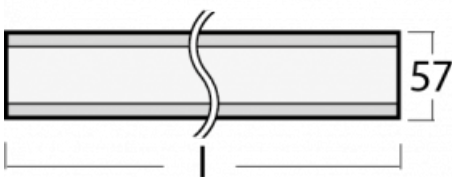

# Lina60

04-200I-60GEM/830, B

EPD®

Sie werden das L-Click-System der Lina60 mit direkter Lichtverteilung zu schätzen wissen, das Ihnen effektiv Zeit und Geld spart. Wie das geht? Das Modul wird einfach in das Profil eingeklickt, so dass bei der Montage viel Arbeit eingespart wird. Diese Lösung verhindert auch die direkte Berührung der LED-Technik und verlängert deren Lebensdauer. Neben der hohen Leistung hat die Leuchte auch einen günstigen Preis. Sie findet ihren Einsatz in gewerblichen, sozialen und öffentlichen Räumen.

## Technische Zeichnung

Typ der Montage	Aufbauleuchten
Typ der Ausstrahlung	Direkte
Form der Leuchte	Linear
Farbe der Leuchte	Schwarz
Material	Aluminium
Lebensdauer	L90/B50 50 000 Stunden
Garantie	5 years
Beschreibung der Leuchte	Aufbauleuchte
Abmessungen	3371 mm × 57 mm × 67 mm
Lichtquelle	LED MODUL
Art der Optik	Mikroprismatische Optik
Lichtstrom*	2700 lm
Farbtemperatur	3000 K Warm weiss
Leuchtwirkungsgrad	115 lm/W
MacAdam Lichtquelle	2
Farbwiedergabeindex	80
UGR max. X=4H Y=8H, ρ=70,50,20	18.2
Leistungsaufnahme*	23.4 W
Anschluss der Leuchte	ON/OFF 1 Stunde
Elektrische Spannung	220-240V
Frequenz	50/60Hz