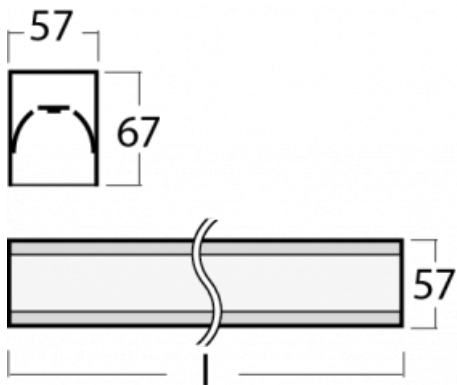

# Lina60

04-200I-60GEE/840, B

EPD®

Sie werden das L-Click-System der Lina60 mit direkter Lichtverteilung zu schätzen wissen, das Ihnen effektiv Zeit und Geld spart. Wie das geht? Das Modul wird einfach in das Profil eingeklickt, so dass bei der Montage viel Arbeit eingespart wird. Diese Lösung verhindert auch die direkte Berührung der LED-Technik und verlängert deren Lebensdauer. Neben der hohen Leistung hat die Leuchte auch einen günstigen Preis. Sie findet ihren Einsatz in gewerblichen, sozialen und öffentlichen Räumen.

## Technische Zeichnung

Typ der Montage	Aufbauleuchten
Typ der Ausstrahlung	Direkte
Form der Leuchte	Linear
Farbe der Leuchte	Schwarz
Material	Aluminium
Lebensdauer	L90/B50 50 000 Stunden
Garantie	60 Monate
Beschreibung der Leuchte	Aufbauleuchte
Abmessungen	3371 mm × 57 mm × 67 mm
Gewicht	8,4 kg
Lichtquelle	LED MODUL
Art der Optik	Mikroprismatische Optik
Lichtstrom	2840 lm ± 10 %
Farbtemperatur	4000 K Kalt weiss
Leuchtwirkungsgrad	121 lm/W
MacAdam Lichtquelle	2
Farbwiedergabeindex	80
UGR max. X=4H Y=8H, ρ=70,50,20	18,4