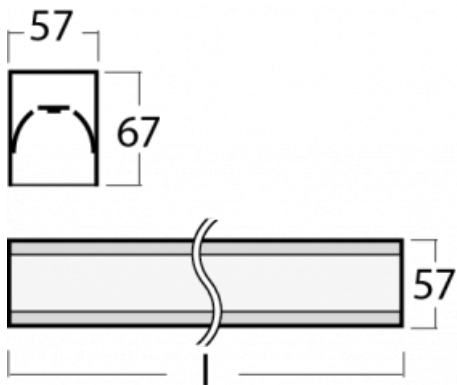

Leuchte

Lina60

04-200I-60GEE/830, S

EPD®

Sie werden das L-Click-System der Lina60 mit direkter Lichtverteilung zu schätzen wissen, das Ihnen effektiv Zeit und Geld spart. Wie das geht? Das Modul wird einfach in das Profil eingeklickt, so dass bei der Montage viel Arbeit eingespart wird. Diese Lösung verhindert auch die direkte Berührung der LED-Technik und verlängert deren Lebensdauer. Neben der hohen Leistung hat die Leuchte auch einen günstigen Preis. Sie findet ihren Einsatz in gewerblichen, sozialen und öffentlichen Räumen.

Technische Zeichnung

Typ der Montage	Aufbauleuchten
Typ der Ausstrahlung	Direkte
Form der Leuchte	Linear
Farbe der Leuchte	Silber
Material	Aluminium
Lebensdauer	L90/B50 50 000 Stunden
Garantie	5 years
Beschreibung der Leuchte	Aufbauleuchte
Abmessungen	3371 mm × 57 mm × 67 mm
Gewicht	3.9 kg
Lichtquelle	LED MODUL
Art der Optik	Mikroprismatische Optik
Lichtstrom*	2700 lm
Farbtemperatur	3000 K Warm weiss
Leuchtwirkungsgrad	115 lm/W
MacAdam Lichtquelle	2
Farbwiedergabeindex	80
UGR max. X=4H Y=8H, ρ=70,50,20	18.2

Leistungsaufnahme* 23.4 W

Anschluss der Leuchte ON/OFF

Elektrische Spannung 220-240V

Frequenz 50/60Hz

   IP 40

*±10 %

Zum Herunterladen

Montageanleitung