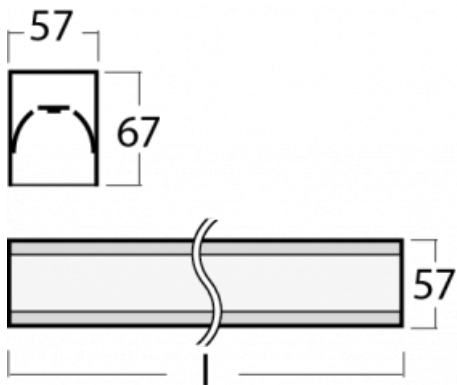

Leuchte

Lina60

04-200I-60GED/830, B

EPD®

Sie werden das L-Click-System der Lina60 mit direkter Lichtverteilung zu schätzen wissen, das Ihnen effektiv Zeit und Geld spart. Wie das geht? Das Modul wird einfach in das Profil eingeklickt, so dass bei der Montage viel Arbeit eingespart wird. Diese Lösung verhindert auch die direkte Berührung der LED-Technik und verlängert deren Lebensdauer. Neben der hohen Leistung hat die Leuchte auch einen günstigen Preis. Sie findet ihren Einsatz in gewerblichen, sozialen und öffentlichen Räumen.

Technische Zeichnung

Typ der Montage	Aufbauleuchten
Typ der Ausstrahlung	Direkte
Form der Leuchte	Linear
Farbe der Leuchte	Schwarz
Material	Aluminium
Lebensdauer	L90/B50 50 000 Stunden
Garantie	60 Monate
Beschreibung der Leuchte	Aufbauleuchte
Abmessungen	3371 mm × 57 mm × 67 mm
Gewicht	8,4 kg
Lichtquelle	LED MODUL
Art der Optik	Mikroprismatische Optik
Lichtstrom	2700 lm ± 10 %
Farbtemperatur	3000 K Warm weiss
Leuchtwirkungsgrad	115 lm/W
MacAdam Lichtquelle	2
Farbwiedergabeindex	80
UGR max. X=4H Y=8H, ρ=70,50,20	18.2

Leistungsaufnahme 23.4 W \pm 10 %

Anschluss der Leuchte DALI dimmbar

Elektrische Spannung 220-240V

Frequenz 50/60Hz

   IP 40

Zum Herunterladen

Montageanleitung

Fotografie