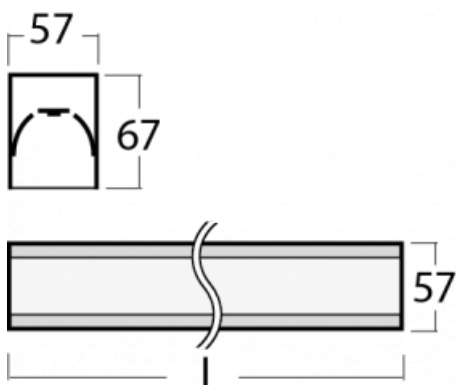

Leuchte

Lina60

04-200I-50GGM3/830, B

EPD®

Sie werden das L-Click-System der Lina60 mit direkter Lichtverteilung zu schätzen wissen, das Ihnen effektiv Zeit und Geld spart. Wie das geht? Das Modul wird einfach in das Profil eingeklickt, so dass bei der Montage viel Arbeit eingespart wird. Diese Lösung verhindert auch die direkte Berührung der LED-Technik und verlängert deren Lebensdauer. Neben der hohen Leistung hat die Leuchte auch einen günstigen Preis. Sie findet ihren Einsatz in gewerblichen, sozialen und öffentlichen Räumen.

Technische Zeichnung

Typ der Montage	Aufbauleuchten
Typ der Ausstrahlung	Direkte
Form der Leuchte	Linear
Farbe der Leuchte	Schwarz
Material	Aluminium
Lebensdauer	L90/B50 50 000 Stunden
Garantie	5 years
Beschreibung der Leuchte	Aufbauleuchte
Abmessungen	2810 mm × 57 mm × 67 mm
Lichtquelle	LED MODUL
Art der Optik	Mikroprismatische Optik
Lichtstrom*	6490 lm
Farbtemperatur	3000 K Warm weiss
Leuchtwirkungsgrad	105 lm/W
MacAdam Lichtquelle	2
Farbwiedergabeindex	80
UGR max. X=4H Y=8H, ρ=70,50,20	21.9
Leistungsaufnahme*	62 W
Anschluss der Leuchte	ON/OFF 3 Stunde
Elektrische Spannung	220-240V
Frequenz	50/60Hz

  IP 40

*±10 %

Kurve

Zum Herunterladen

Montageanleitung

Fotografie