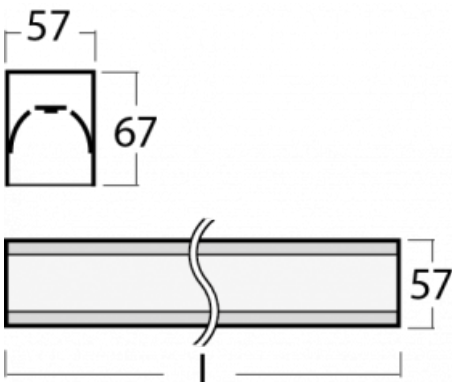

Leuchte

Lina60

04-200I-50GGD/830, B

EPD®

Sie werden das L-Click-System der Lina60 mit direkter Lichtverteilung zu schätzen wissen, das Ihnen effektiv Zeit und Geld spart. Wie das geht? Das Modul wird einfach in das Profil eingeklickt, so dass bei der Montage viel Arbeit eingespart wird. Diese Lösung verhindert auch die direkte Berührung der LED-Technik und verlängert deren Lebensdauer. Neben der hohen Leistung hat die Leuchte auch einen günstigen Preis. Sie findet ihren Einsatz in gewerblichen, sozialen und öffentlichen Räumen.

Technische Zeichnung

Typ der Montage	Aufbauleuchten
Typ der Ausstrahlung	Direkte
Form der Leuchte	Linear
Farbe der Leuchte	Schwarz
Material	Aluminium
Lebensdauer	L90/B50 50 000 Stunden
Garantie	60 Monate
Beschreibung der Leuchte	Aufbauleuchte
Abmessungen	2810 mm × 57 mm × 67 mm
Gewicht	7 kg
Lichtquelle	LED MODUL
Art der Optik	Mikroprismatische Optik
Lichtstrom	6490 lm ± 10 %
Farbtemperatur	3000 K Warm weiss
Leuchtwirkungsgrad	105 lm/W
MacAdam Lichtquelle	2
Farbwiedergabeindex	80
UGR max. X=4H Y=8H, ρ=70,50,20	21.9

Leistungsaufnahme 62 W \pm 10 %

Anschluss der Leuchte DALI dimmbar

Elektrische Spannung 220-240V

Frequenz 50/60Hz

   IP 40

Zum Herunterladen

Montageanleitung

Fotografie