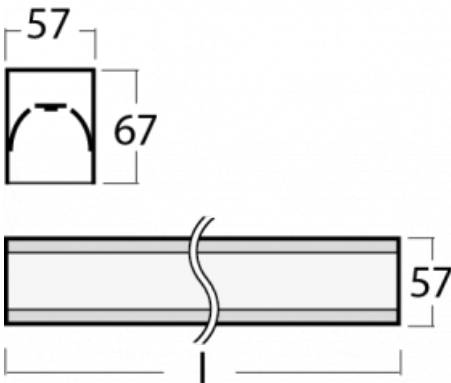

Leuchte

Lina60

04-200I-50GEM3/840, S

EPD®

Sie werden das L-Click-System der Lina60 mit direkter Lichtverteilung zu schätzen wissen, das Ihnen effektiv Zeit und Geld spart. Wie das geht? Das Modul wird einfach in das Profil eingeklickt, so dass bei der Montage viel Arbeit eingespart wird. Diese Lösung verhindert auch die direkte Berührung der LED-Technik und verlängert deren Lebensdauer. Neben der hohen Leistung hat die Leuchte auch einen günstigen Preis. Sie findet ihren Einsatz in gewerblichen, sozialen und öffentlichen Räumen.

Technische Zeichnung

Typ der Montage	Aufbauleuchten
Typ der Ausstrahlung	Direkte
Form der Leuchte	Linear
Farbe der Leuchte	Silber
Material	Aluminium
Lebensdauer	L90/B50 50 000 Stunden
Garantie	60 Monate
Beschreibung der Leuchte	Aufbauleuchte
Abmessungen	2810 mm × 57 mm × 67 mm
Lichtquelle	LED MODUL
Art der Optik	Mikroprismatische Optik
Lichtstrom	2370 lm ± 10 %
Farbtemperatur	4000 K Kalt weiss
Leuchtwirkungsgrad	122 lm/W
MacAdam Lichtquelle	2
Farbwiedergabeindex	80
UGR max. X=4H Y=8H, ρ=70,50,20	18,4
Leistungsaufnahme	19,5 W ± 10 %
Anschluss der Leuchte	EVG und Notlicht 3 Stunden
Elektrische Spannung	220-240V
Frequenz	50/60Hz

Kurve

Zum Herunterladen

Montageanleitung

Fotografie