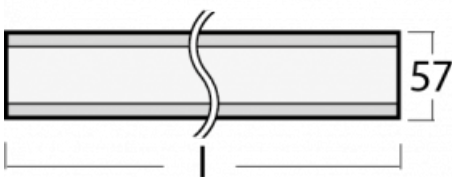

Leuchte

Lina60

04-200I-50GEM/840, W

EPD®

Sie werden das L-Click-System der Lina60 mit direkter Lichtverteilung zu schätzen wissen, das Ihnen effektiv Zeit und Geld spart. Wie das geht? Das Modul wird einfach in das Profil eingeklickt, so dass bei der Montage viel Arbeit eingespart wird. Diese Lösung verhindert auch die direkte Berührung der LED-Technik und verlängert deren Lebensdauer. Neben der hohen Leistung hat die Leuchte auch einen günstigen Preis. Sie findet ihren Einsatz in gewerblichen, sozialen und öffentlichen Räumen.

Technische Zeichnung

Typ der Montage	Aufbauleuchten
Typ der Ausstrahlung	Direkte
Form der Leuchte	Linear
Farbe der Leuchte	Weiss
Material	Aluminium
Lebensdauer	L90/B50 50 000 Stunden
Garantie	60 Monate
Beschreibung der Leuchte	Aufbauleuchte
Abmessungen	2810 mm × 57 mm × 67 mm
Lichtquelle	LED MODUL
Art der Optik	Mikroprismatische Optik
Lichtstrom	2370 lm ± 10 %
Farbtemperatur	4000 K Kalt weiss
Leuchtwirkungsgrad	122 lm/W
MacAdam Lichtquelle	2
Farbwiedergabeindex	80
UGR max. X=4H Y=8H, ρ=70,50,20	18,4
Leistungsaufnahme	19,5 W ± 10 %
Anschluss der Leuchte	EVG und Notlicht 1 Stunde
Elektrische Spannung	220-240V
Frequenz	50/60Hz

CE IP 40

Kurve

Zum Herunterladen

Montageanleitung

Fotografie