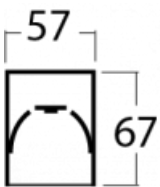

Leuchte

Lina60

04-200I-50GEM/840, W

EPD®

Sie werden das L-Click-System der Lina60 mit direkter Lichtverteilung zu schätzen wissen, das Ihnen effektiv Zeit und Geld spart. Wie das geht? Das Modul wird einfach in das Profil eingeklickt, so dass bei der Montage viel Arbeit eingespart wird. Diese Lösung verhindert auch die direkte Berührung der LED-Technik und verlängert deren Lebensdauer. Neben der hohen Leistung hat die Leuchte auch einen günstigen Preis. Sie findet ihren Einsatz in gewerblichen, sozialen und öffentlichen Räumen.

Technische Zeichnung

Typ der Montage	Aufbauleuchten
Typ der Ausstrahlung	Direkte
Form der Leuchte	Linear
Farbe der Leuchte	Weiss
Material	Aluminium
Lebensdauer	L90/B50 50 000 Stunden
Garantie	60 Monate
Beschreibung der Leuchte	Aufbauleuchte
Abmessungen	2810 mm × 57 mm × 67 mm
Lichtquelle	LED MODUL
Art der Optik	Mikroprismatische Optik
Lichtstrom	2370 lm ± 10 %
Farbtemperatur	4000 K Kalt weiss
Leuchtwirkungsgrad	122 lm/W
MacAdam Lichtquelle	2
Farbwiedergabeindex	80
UGR max. X=4H Y=8H, ρ=70,50,20	18,4
Leistungsaufnahme	19,5 W ± 10 %
Anschluss der Leuchte	EVG und Notlicht 1 Stunde
Elektrische Spannung	220-240V
Frequenz	50/60Hz

CE IP 40

Kurve

Zum Herunterladen

Montageanleitung

Fotografie