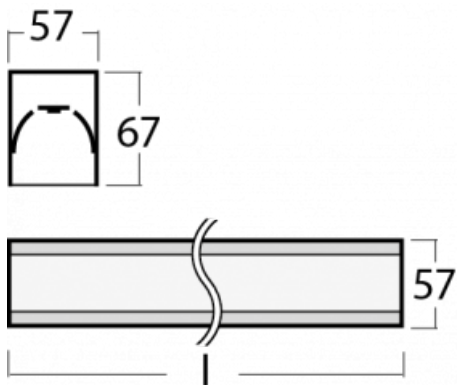

Leuchte

Lina60

04-200I-50GEM/830, S

EPD®

Sie werden das L-Click-System der Lina60 mit direkter Lichtverteilung zu schätzen wissen, das Ihnen effektiv Zeit und Geld spart. Wie das geht? Das Modul wird einfach in das Profil eingeklickt, so dass bei der Montage viel Arbeit eingespart wird. Diese Lösung verhindert auch die direkte Berührung der LED-Technik und verlängert deren Lebensdauer. Neben der hohen Leistung hat die Leuchte auch einen günstigen Preis. Sie findet ihren Einsatz in gewerblichen, sozialen und öffentlichen Räumen.

Technische Zeichnung

Typ der Montage	Aufbauleuchten
Typ der Ausstrahlung	Direkte
Form der Leuchte	Linear
Farbe der Leuchte	Silber
Material	Aluminium
Lebensdauer	L90/B50 50 000 Stunden
Garantie	5 years
Beschreibung der Leuchte	Aufbauleuchte
Abmessungen	2810 mm × 57 mm × 67 mm
Lichtquelle	LED MODUL
Art der Optik	Mikroprismatische Optik
Lichtstrom*	2250 lm
Farbtemperatur	3000 K Warm weiss
Leuchtwirkungsgrad	115 lm/W
MacAdam Lichtquelle	2
Farbwiedergabeindex	80
UGR max. X=4H Y=8H, ρ=70,50,20	18.2
Leistungsaufnahme*	19.5 W
Anschluss der Leuchte	ON/OFF 1 Stunde
Elektrische Spannung	220-240V
Frequenz	50/60Hz

  IP 40

*±10 %

Kurve

Zum Herunterladen

Montageanleitung

Fotografie