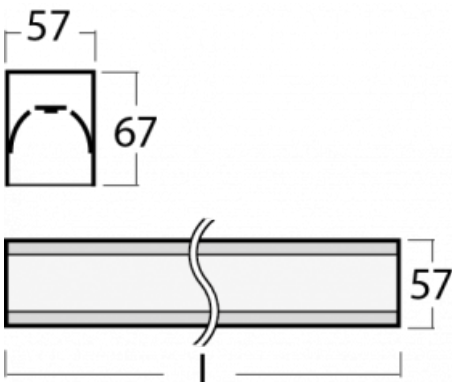

# Lina60

04-200I-50GEE/840, S

**EPD®**

Sie werden das L-Click-System der Lina60 mit direkter Lichtverteilung zu schätzen wissen, das Ihnen effektiv Zeit und Geld spart. Wie das geht? Das Modul wird einfach in das Profil eingeklickt, so dass bei der Montage viel Arbeit eingespart wird. Diese Lösung verhindert auch die direkte Berührung der LED-Technik und verlängert deren Lebensdauer. Neben der hohen Leistung hat die Leuchte auch einen günstigen Preis. Sie findet ihren Einsatz in gewerblichen, sozialen und öffentlichen Räumen.

**Technische Zeichnung**

Typ der Montage	Aufbauleuchten
Typ der Ausstrahlung	Direkte
Form der Leuchte	Linear
Farbe der Leuchte	Silber
Material	Aluminium
Lebensdauer	L90/B50 50 000 Stunden
Garantie	5 years
Beschreibung der Leuchte	Aufbauleuchte
Abmessungen	2810 mm × 57 mm × 67 mm
Lichtquelle	LED MODUL
Art der Optik	Mikroprismatische Optik
Lichtstrom*	2370 lm
Farbtemperatur	4000 K Kalt weiss
Leuchtwirkungsgrad	122 lm/W
MacAdam Lichtquelle	2
Farbwiedergabeindex	80
UGR max. X=4H Y=8H, ρ=70,50,20	18.4
Leistungsaufnahme*	19.5 W
Anschluss der Leuchte	ON/OFF
Elektrische Spannung	220-240V
Frequenz	50/60Hz

 IP 40

\*±10 %

**Zum Herunterladen**

Montageanleitung

Fotografie