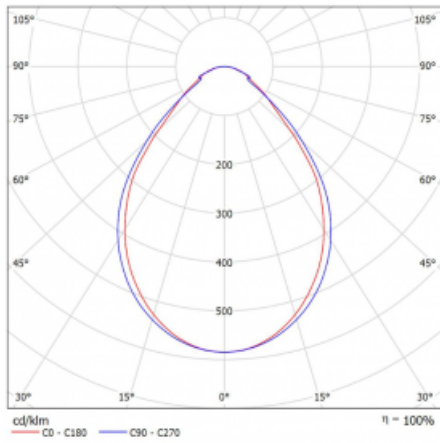

Kurve

Leistungsaufnahme* 49.6 W

Anschluss der Leuchte Weitere Möglichkeiten vom Dimmen

Elektrische Spannung 220-240V

Frequenz 50/60Hz

⊕ CE IP 40

* $\pm 10\%$