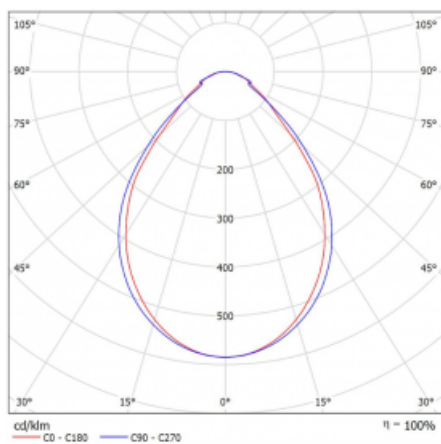

Kurve

Leistungsaufnahme 49.6 W ± 10 %

Anschluss der Leuchte Dimmbar DALI oder Taster

Elektrische Spannung 220-240V

Frequenz 50/60Hz

⊕ CE IP 40