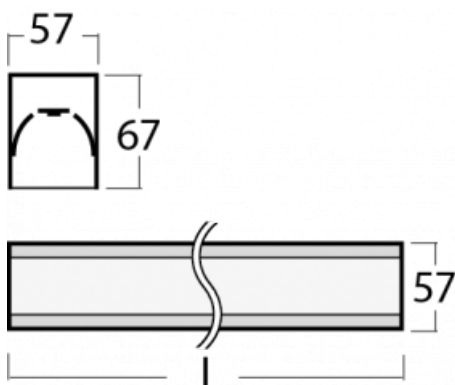

Leuchte

Lina60

04-200I-40GGM3/830, W

EPD®

Sie werden das L-Click-System der Lina60 mit direkter Lichtverteilung zu schätzen wissen, das Ihnen effektiv Zeit und Geld spart. Wie das geht? Das Modul wird einfach in das Profil eingeklickt, so dass bei der Montage viel Arbeit eingespart wird. Diese Lösung verhindert auch die direkte Berührung der LED-Technik und verlängert deren Lebensdauer. Neben der hohen Leistung hat die Leuchte auch einen günstigen Preis. Sie findet ihren Einsatz in gewerblichen, sozialen und öffentlichen Räumen.

Technische Zeichnung

Typ der Montage	Aufbauleuchten
Typ der Ausstrahlung	Direkte
Form der Leuchte	Linear
Farbe der Leuchte	Weiss
Material	Aluminium
Lebensdauer	L90/B50 50 000 Stunden
Garantie	5 years
Beschreibung der Leuchte	Aufbauleuchte
Abmessungen	2249 mm × 57 mm × 67 mm
Lichtquelle	LED MODUL
Art der Optik	Mikroprismatische Optik
Lichtstrom*	5190 lm
Farbtemperatur	3000 K Warm weiss
Leuchtwirkungsgrad	105 lm/W
MacAdam Lichtquelle	2
Farbwiedergabeindex	80
UGR max. X=4H Y=8H, ρ=70,50,20	21.9
Leistungsaufnahme*	49.6 W
Anschluss der Leuchte	ON/OFF 3 Stunde
Elektrische Spannung	220-240V
Frequenz	50/60Hz

 CE IP 40

*±10 %

Kurve

Zum Herunterladen

Montageanleitung

Fotografie