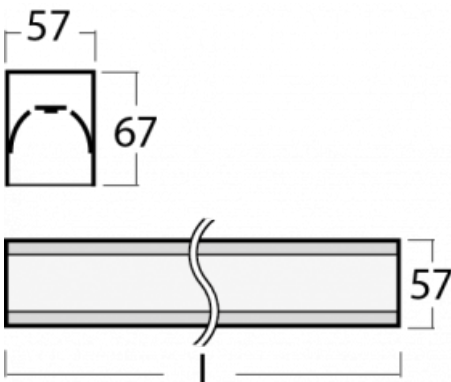

Leuchte

Lina60

04-200I-40GGM3/830, S

EPD®

Sie werden das L-Click-System der Lina60 mit direkter Lichtverteilung zu schätzen wissen, das Ihnen effektiv Zeit und Geld spart. Wie das geht? Das Modul wird einfach in das Profil eingeklickt, so dass bei der Montage viel Arbeit eingespart wird. Diese Lösung verhindert auch die direkte Berührung der LED-Technik und verlängert deren Lebensdauer. Neben der hohen Leistung hat die Leuchte auch einen günstigen Preis. Sie findet ihren Einsatz in gewerblichen, sozialen und öffentlichen Räumen.

Technische Zeichnung

Typ der Montage	Aufbauleuchten
Typ der Ausstrahlung	Direkte
Form der Leuchte	Linear
Farbe der Leuchte	Silber
Material	Aluminium
Lebensdauer	L90/B50 50 000 Stunden
Garantie	5 years
Beschreibung der Leuchte	Aufbauleuchte
Abmessungen	2249 mm × 57 mm × 67 mm
Lichtquelle	LED MODUL
Art der Optik	Mikroprismatische Optik
Lichtstrom*	5190 lm
Farbtemperatur	3000 K Warm weiss
Leuchtwirkungsgrad	105 lm/W
MacAdam Lichtquelle	2
Farbwiedergabeindex	80
UGR max. X=4H Y=8H, ρ=70,50,20	21.9
Leistungsaufnahme*	49.6 W
Anschluss der Leuchte	ON/OFF 3 Stunde
Elektrische Spannung	220-240V
Frequenz	50/60Hz

 CE IP 40

*±10 %

Kurve

Zum Herunterladen

Montageanleitung

Fotografie