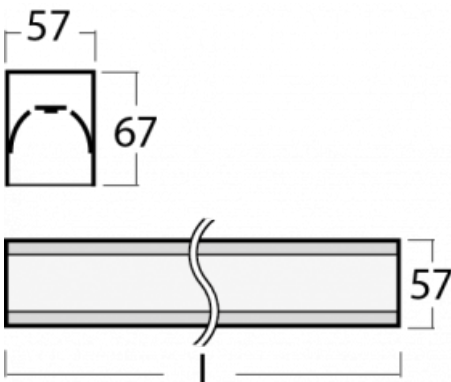

Leuchte

Lina60

04-200I-40GGM3/830, B

EPD®

Sie werden das L-Click-System der Lina60 mit direkter Lichtverteilung zu schätzen wissen, das Ihnen effektiv Zeit und Geld spart. Wie das geht? Das Modul wird einfach in das Profil eingeklickt, so dass bei der Montage viel Arbeit eingespart wird. Diese Lösung verhindert auch die direkte Berührung der LED-Technik und verlängert deren Lebensdauer. Neben der hohen Leistung hat die Leuchte auch einen günstigen Preis. Sie findet ihren Einsatz in gewerblichen, sozialen und öffentlichen Räumen.

Technische Zeichnung

Typ der Montage	Aufbauleuchten
Typ der Ausstrahlung	Direkte
Form der Leuchte	Linear
Farbe der Leuchte	Schwarz
Material	Aluminium
Lebensdauer	L90/B50 50 000 Stunden
Garantie	60 Monate
Beschreibung der Leuchte	Aufbauleuchte
Abmessungen	2249 mm × 57 mm × 67 mm
Lichtquelle	LED MODUL
Art der Optik	Mikroprismatische Optik
Lichtstrom	5190 lm ± 10 %
Farbtemperatur	3000 K Warm weiss
Leuchtwirkungsgrad	105 lm/W
MacAdam Lichtquelle	2
Farbwiedergabeindex	80
UGR max. X=4H Y=8H, ρ=70,50,20	21.9
Leistungsaufnahme	49.6 W ± 10 %
Anschluss der Leuchte	EVG und Notlicht 3 Stunden
Elektrische Spannung	220-240V
Frequenz	50/60Hz

CE IP 40

Kurve

Zum Herunterladen

Montageanleitung

Fotografie