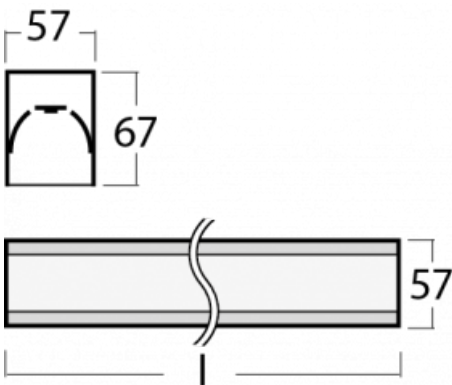

**Technische Zeichnung**

|                                   |                           |
|-----------------------------------|---------------------------|
| Typ der Montage                   | Aufbauleuchten            |
| Typ der Ausstrahlung              | Direkte                   |
| Form der Leuchte                  | Linear                    |
| Farbe der Leuchte                 | Silber                    |
| Material                          | Aluminium                 |
| Lebensdauer                       | L90/B50 50 000 Stunden    |
| Garantie                          | 60 Monate                 |
| Beschreibung der Leuchte          | Aufbauleuchte             |
| Abmessungen                       | 2249 mm × 57 mm × 67 mm   |
| Lichtquelle                       | LED MODUL                 |
| Art der Optik                     | Mikroprismatische Optik   |
| Lichtstrom                        | 5450 lm ± 10 %            |
| Farbtemperatur                    | 4000 K Kalt weiss         |
| Leuchtwirkungsgrad                | 110 lm/W                  |
| MacAdam Lichtquelle               | 2                         |
| Farbwiedergabeindex               | 80                        |
| UGR max. X=4H<br>Y=8H, ρ=70,50,20 | 22.1                      |
| Leistungsaufnahme                 | 49.6 W ± 10 %             |
| Anschluss der Leuchte             | EVG und Notlicht 1 Stunde |
| Elektrische Spannung              | 220-240V                  |
| Frequenz                          | 50/60Hz                   |