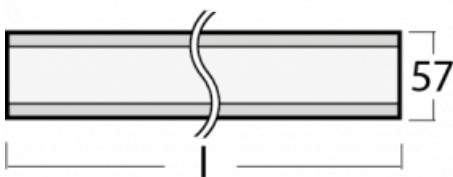

# Lina60

04-200I-40GGM/830, B

EPD®

Sie werden das L-Click-System der Lina60 mit direkter Lichtverteilung zu schätzen wissen, das Ihnen effektiv Zeit und Geld spart. Wie das geht? Das Modul wird einfach in das Profil eingeklickt, so dass bei der Montage viel Arbeit eingespart wird. Diese Lösung verhindert auch die direkte Berührung der LED-Technik und verlängert deren Lebensdauer. Neben der hohen Leistung hat die Leuchte auch einen günstigen Preis. Sie findet ihren Einsatz in gewerblichen, sozialen und öffentlichen Räumen.

## Technische Zeichnung

Typ der Montage	Aufbauleuchten
Typ der Ausstrahlung	Direkte
Form der Leuchte	Linear
Farbe der Leuchte	Schwarz
Material	Aluminium
Lebensdauer	L90/B50 50 000 Stunden
Garantie	5 years
Beschreibung der Leuchte	Aufbauleuchte
Abmessungen	2249 mm × 57 mm × 67 mm
Lichtquelle	LED MODUL
Art der Optik	Mikroprismatische Optik
Lichtstrom*	5190 lm
Farbtemperatur	3000 K Warm weiss
Leuchtwirkungsgrad	105 lm/W
MacAdam Lichtquelle	2
Farbwiedergabeindex	80
UGR max. X=4H Y=8H, ρ=70,50,20	21.9
Leistungsaufnahme*	49.6 W
Anschluss der Leuchte	ON/OFF 1 Stunde
Elektrische Spannung	220-240V
Frequenz	50/60Hz